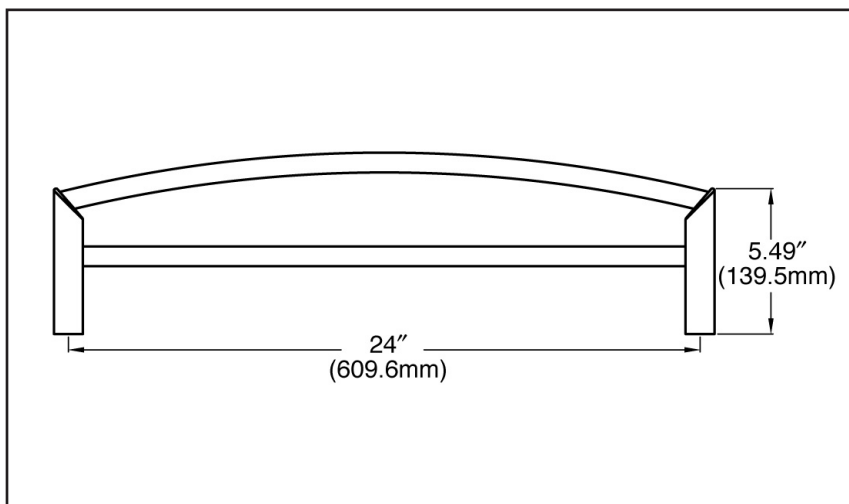

## 3492.xxx.24 - 24" DOUBLE TOWEL BAR

IMAGES BATH: CECINA