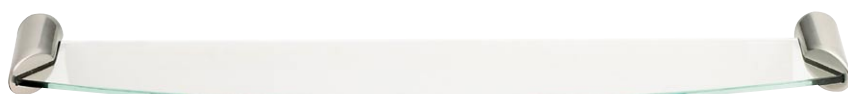

## 3498.xxx - 19" GLASS SHELF

IMAGES BATH: CECINA

### SPECIFICATIONS

> Material: Solid Brass