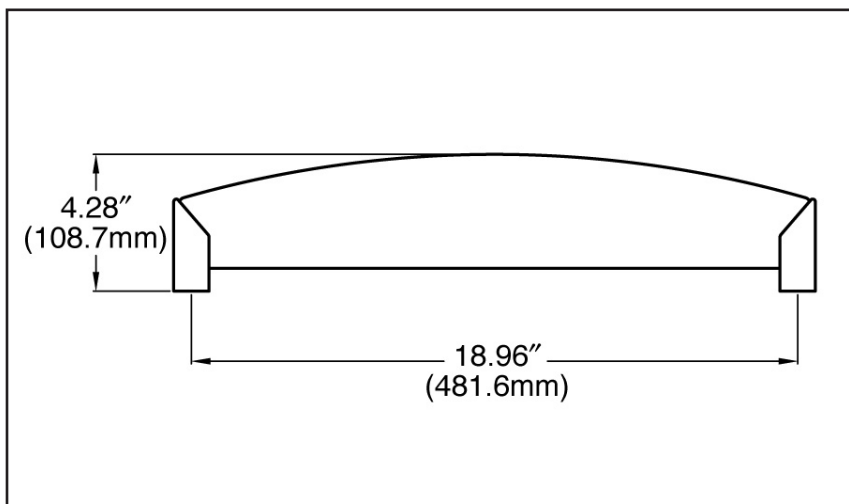

## 3498.xxx - 19" GLASS SHELF

IMAGES BATH: CECINA