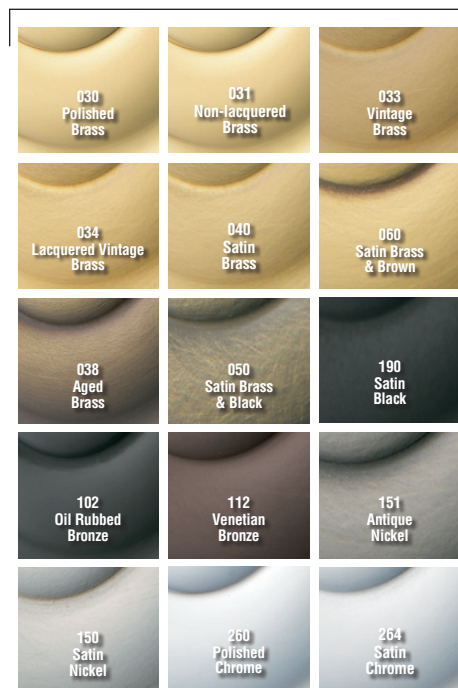

TIER 1 FINISHES