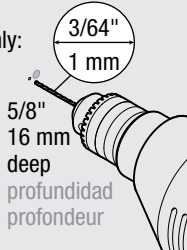

3

Hard wood applications only:

Sólo para aplicaciones en madera noble:
Pour application sur parquet seulement: