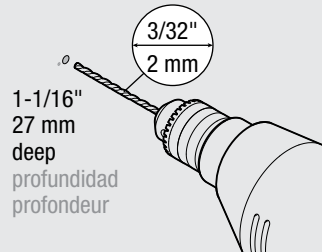

48776 / 01 Door Bumper

9BR7006-XXX

Tools Needed

Herramientas necesarias
Outils nécessaires

1

2

Position on wall and mark holes.
Posicione sobre la pared y marque los orificios.
Positionnez sur le mur et marquez les trous.