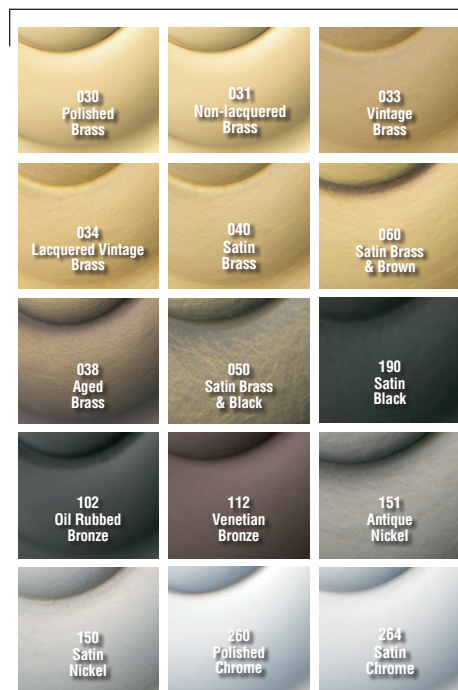

TIER 1 FINISHES