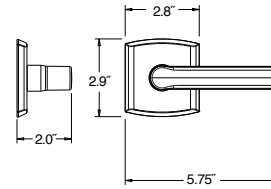

Example: 8285.150.AC1

+ 85386.150.ACRH

BALDWIN

** Available only in Soho & Boulder styles*

**SOHO
DEADBOLT**

Item #	Description	Tier 1 150, 260, 264	Tier 2 056
8285.xxx.AC1	Deadbolt	\$465	\$495

**SOHO
SECTIONAL
HANDLESET KIT**

Item #	Description	Tier 1 150, 260, 264	Tier 2 056
85386.xxx.ACRH (ACLH)	Sectional Entry Handleset Kit	\$335	\$350

**BOULDER
DEADBOLT**

Item #	Description	Tier 1 102, 112	Tier 2 003, 402
8252.xxx.AC1	Deadbolt	\$465	\$495