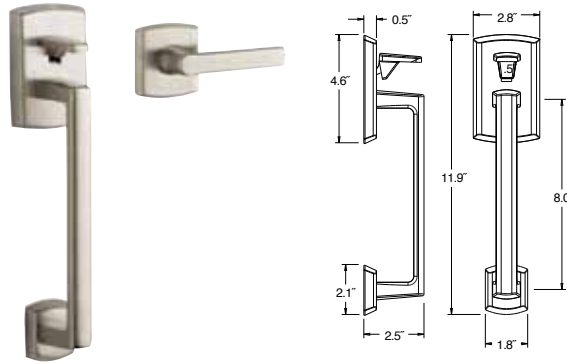

Example: 8285.150.AC1

+ 85386.150.ACRH

BALDWIN

** Available only in Soho & Boulder styles*

**SOHO
DEADBOLT**

Item #	Description	Tier 1 150, 260, 264	Tier 2 056
8285.xxx.AC1	Deadbolt	\$465	\$495

**SOHO
SECTIONAL
HANDLESET KIT**

Item #	Description	Tier 1 150, 260, 264	Tier 2 056
85386.xxx.ACRH (ACLH)	Sectional Entry Handleset Kit	\$335	\$350

**BOULDER
DEADBOLT**

Item #	Description	Tier 1 102, 112	Tier 2 003, 402
8252.xxx.AC1	Deadbolt	\$465	\$495