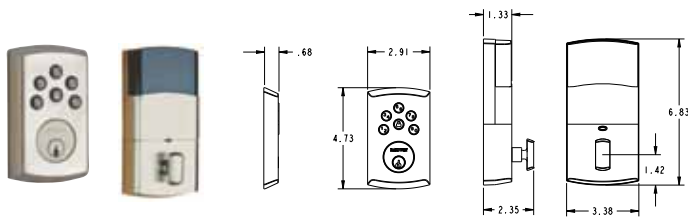

Example: 8285.150.AC1

+ 85386.150.ACRH

BALDWIN

** Available only in Soho & Boulder styles*

**SOHO
DEADBOLT**

Item #	Description	Tier 1 150, 260, 264	Tier 2 056
8285.xxx.AC1	Deadbolt	\$465	\$495

**SOHO
SECTIONAL
HANDLESET KIT**

Item #	Description	Tier 1 150, 260, 264	Tier 2 056
85386.xxx.ACRH (ACLH)	Sectional Entry Handleset Kit	\$335	\$350

**BOULDER
DEADBOLT**

Item #	Description	Tier 1 102, 112	Tier 2 003, 402
8252.xxx.AC1	Deadbolt	\$465	\$495