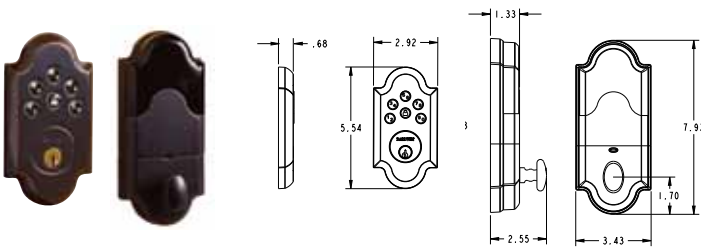

Example: 8285.150.AC1

+ 85386.150.ACRH

BALDWIN

** Available only in Soho & Boulder styles*

**SOHO
DEADBOLT**

Item #	Description	Tier 1 150, 260, 264	Tier 2 056
8285.xxx.AC1	Deadbolt	\$465	\$495

**SOHO
SECTIONAL
HANDLESET KIT**

Item #	Description	Tier 1 150, 260, 264	Tier 2 056
85386.xxx.ACRH (ACLH)	Sectional Entry Handleset Kit	\$335	\$350

**BOULDER
DEADBOLT**

Item #	Description	Tier 1 102, 112	Tier 2 003, 402
8252.xxx.AC1	Deadbolt	\$465	\$495