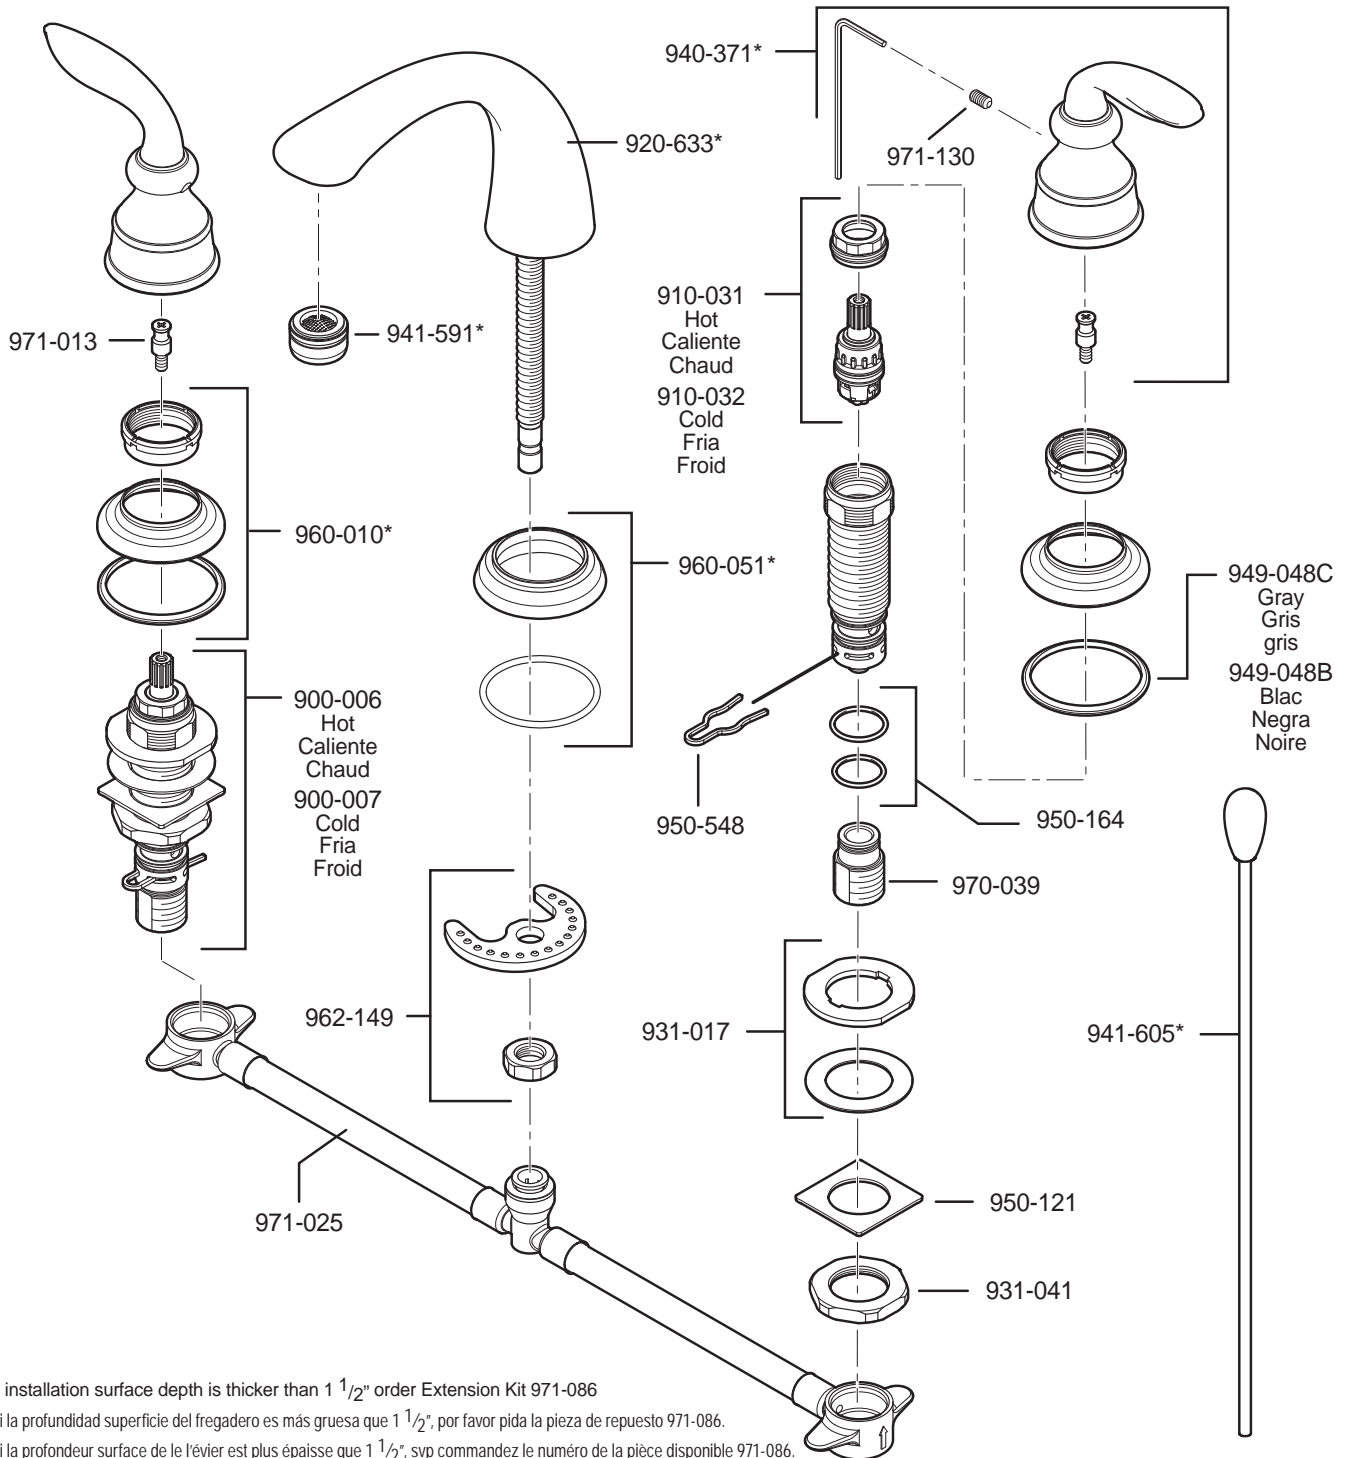

# PARTS EXPLOSION

## 49 Series Avalon™ 8"-15" Widespread Lavatory Faucett

If installation surface depth is thicker than 1 1/2" order Extension Kit 971-086  
 Si la profundidad superficie del fregadero es más gruesa que 1 1/2", por favor pida la pieza de repuesto 971-086.  
 Si la profondeur surface de le l'évier est plus épaisse que 1 1/2", svp commandez le numéro de la pièce disponible 971-086.