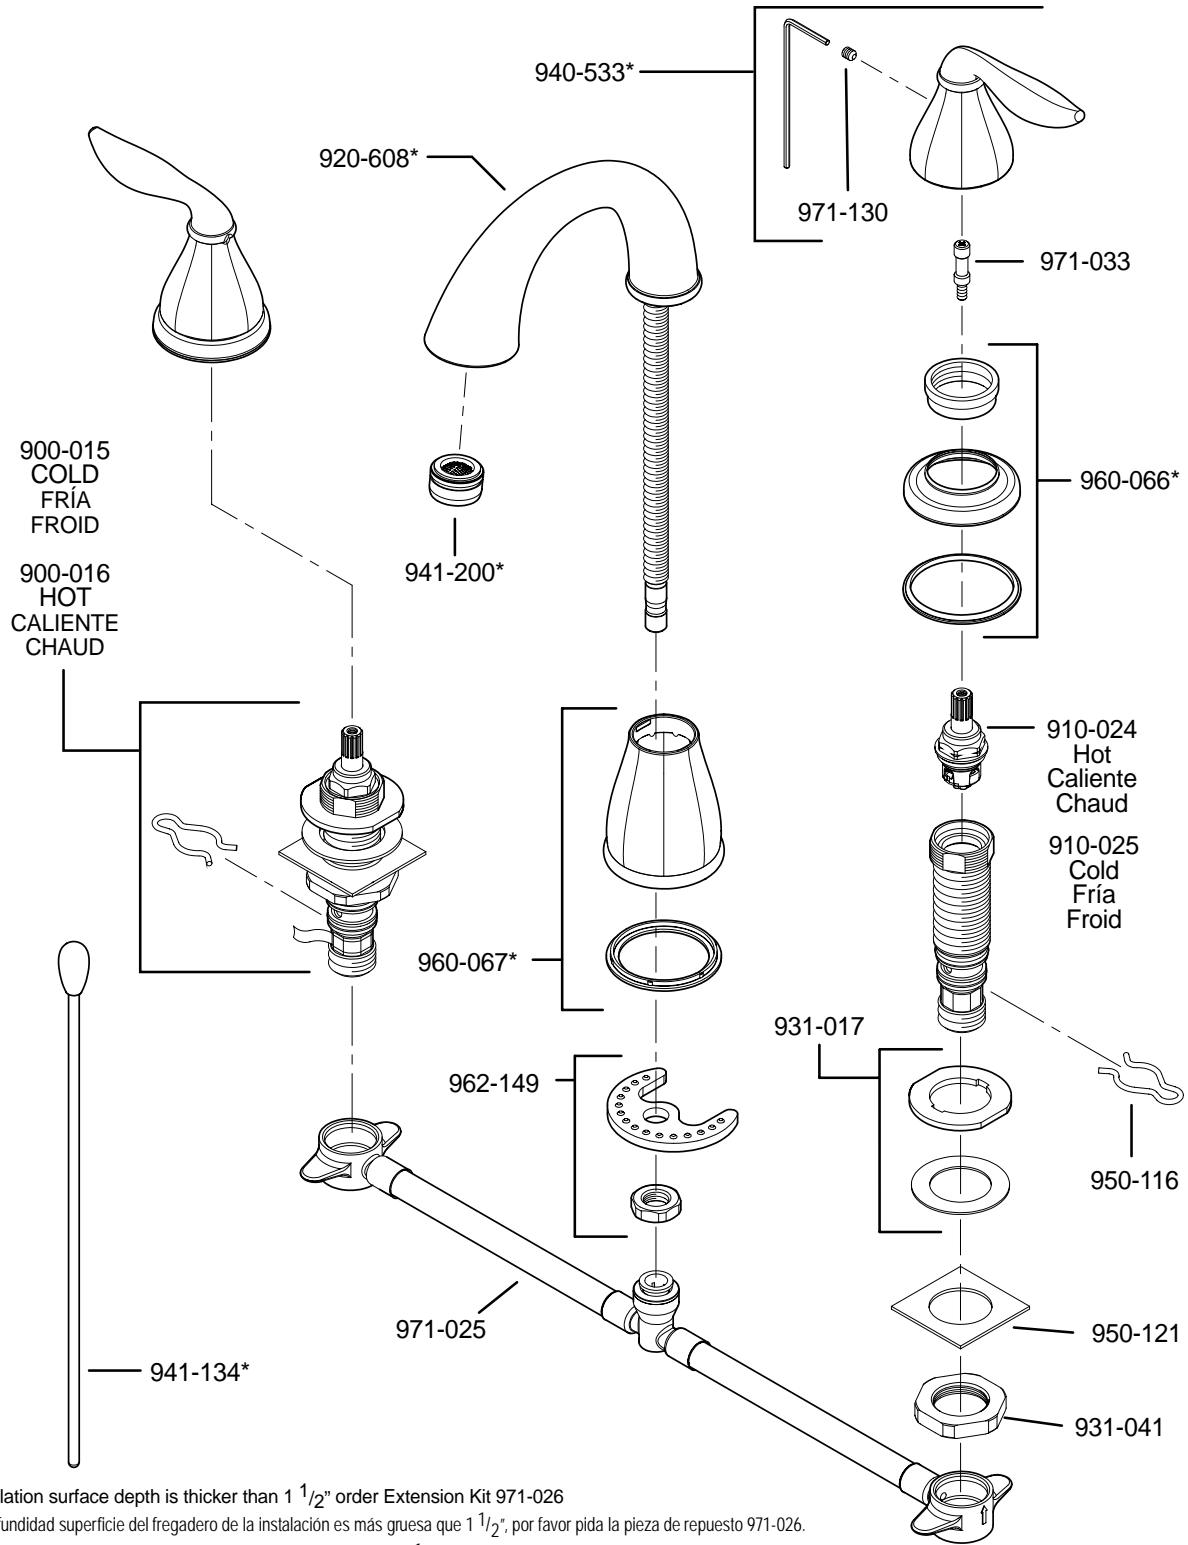

PARTS EXPLOSION

49 Series Sedona™ 8"-15" Widespread Lavatory Faucett

If installation surface depth is thicker than 1 1/2" order Extension Kit 971-026
 Si la profundidad superficie del fregadero de la instalación es más gruesa que 1 1/2", por favor pida la pieza de repuesto 971-026.
 Si la profondeur surface de le évier installation est plus épaisse que 1 1/2", svp commandez le numéro de la pièce disponible 971-026.

FINISHES * Indicates Finish

A Polished Chrome	M Almond	U Rustic Bronze
B Black	N Antique Bronze	V PVD Polished Brass
E Rustic Pewter	P Polished Brass	W White
D PVD Polished Nickel	Q Satin Brass	Y Tuscan Bronze
J PVD Brushed Nickel	R Copper	Z Oil-Rubbed Bronze
K Satin Nickel	S Stainless Steel	
L Satin Stainless	T Biscuit	