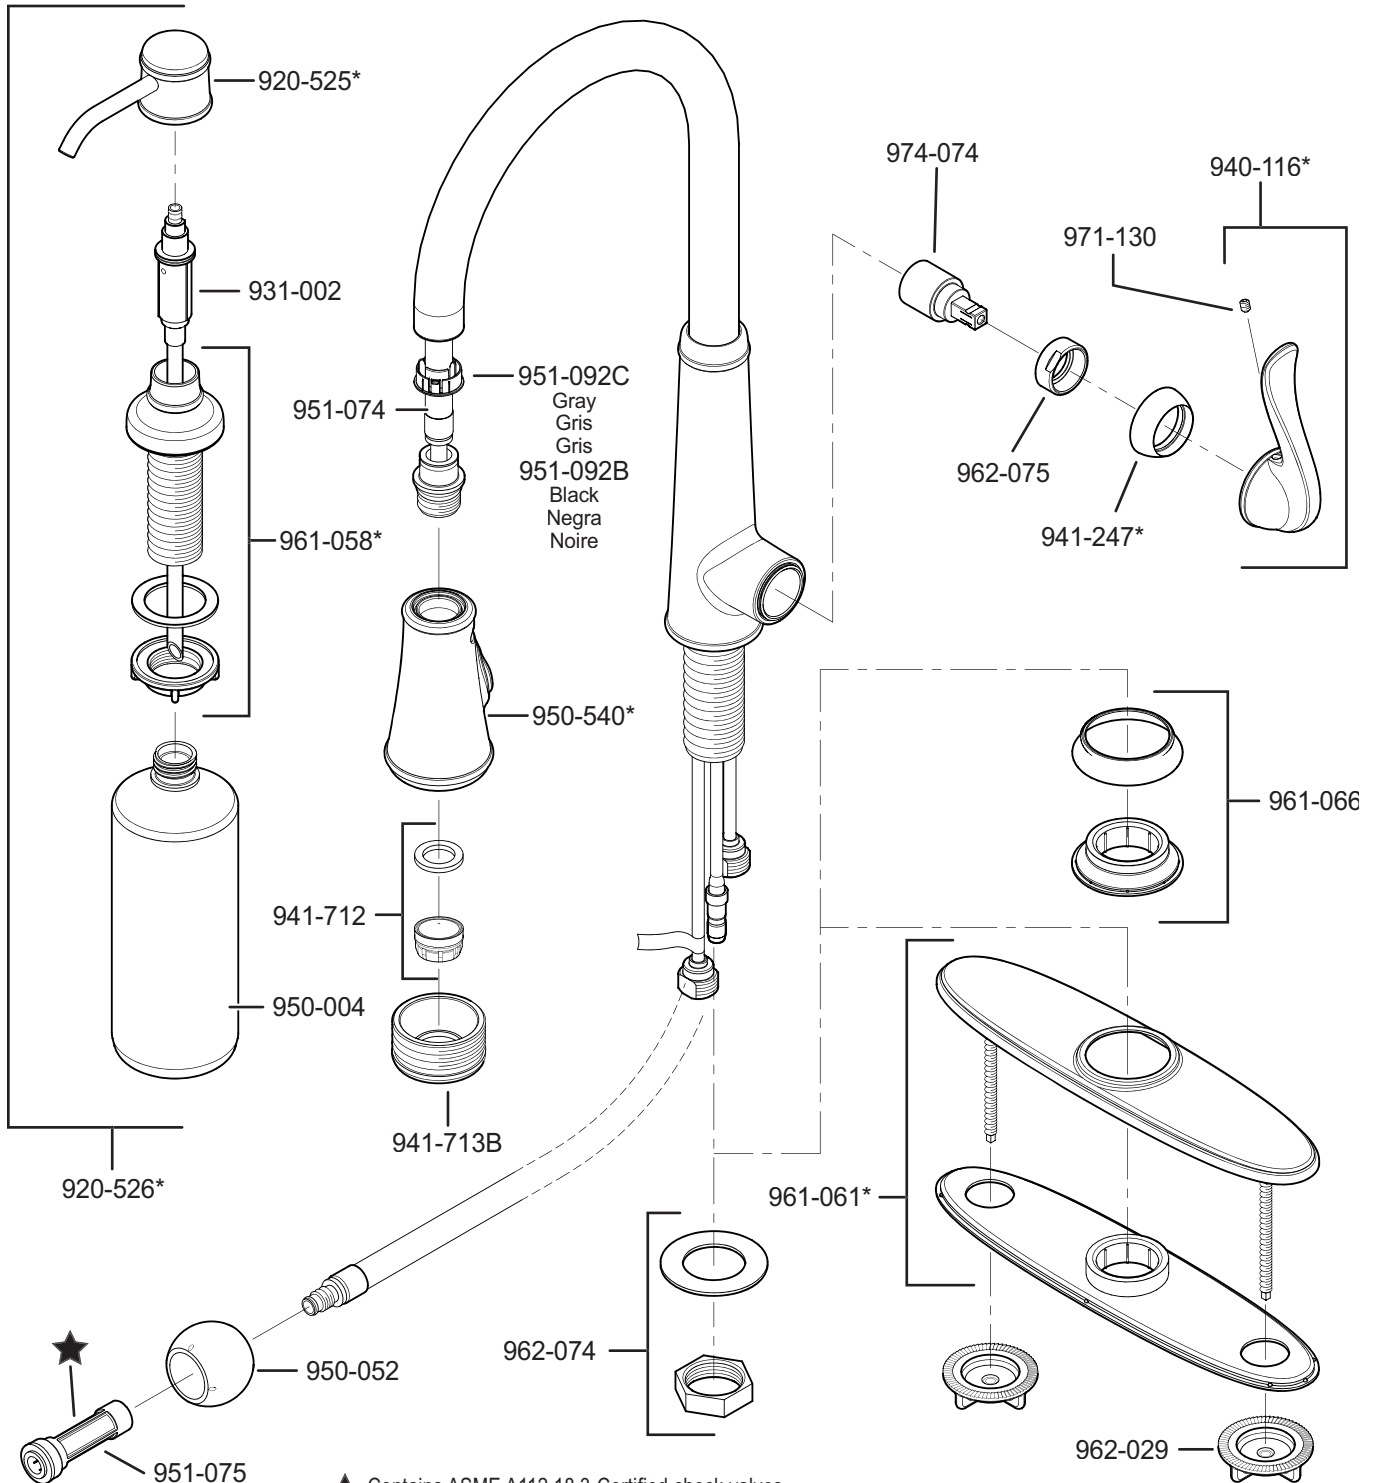

PARTS EXPLOSION

529 Series Ashfield™ Collection Pull-Out Kitchen Faucet

★ Contains ASME A112.18.3-Certified check valves
 Contiene válvulas de chequeo certificadas por ASME A112.18.3
 Contient des valves de contrôle certifiées par ASME A112.18.3