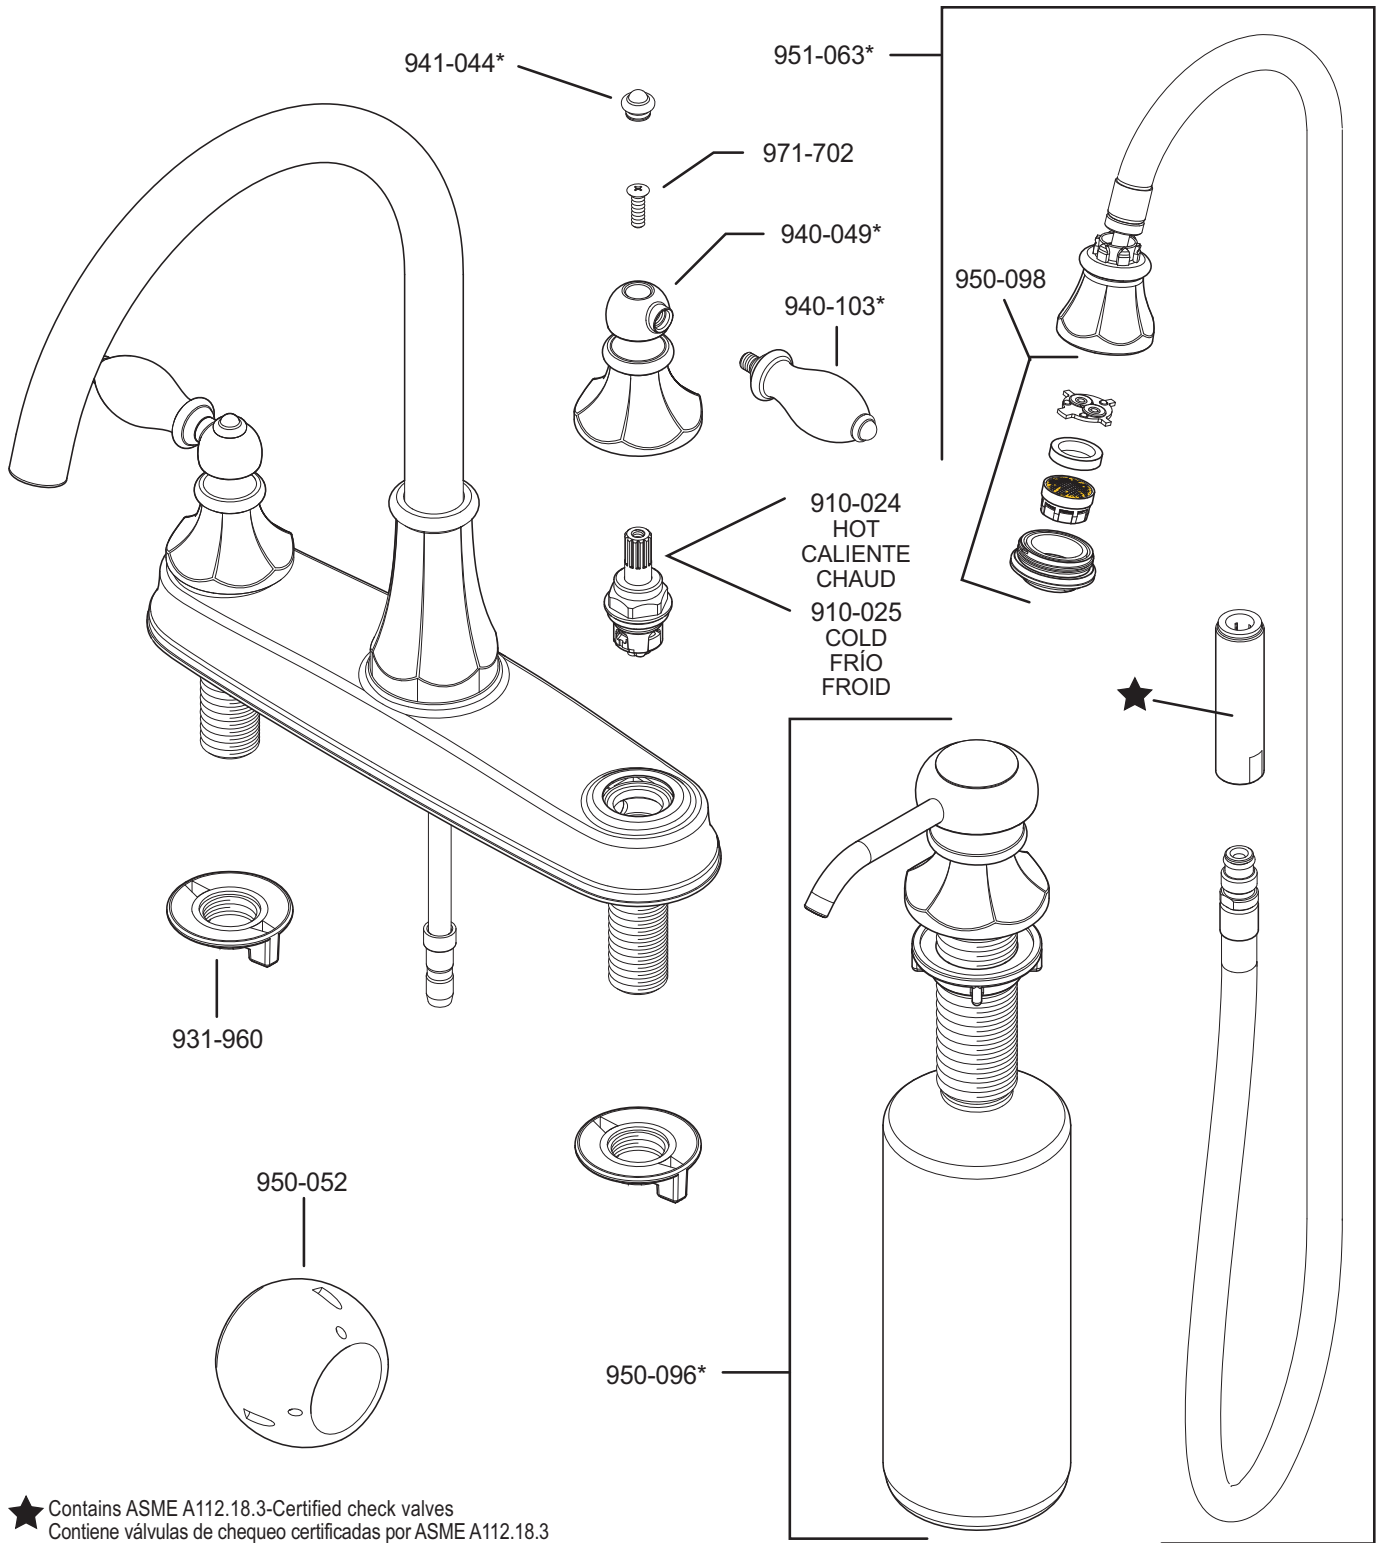

PARTS EXPLOSION

536 Series Catalina™ Pull-Out Kitchen Faucet

★ Contains ASME A112.18.3-Certified check valves
 Contiene válvulas de chequeo certificadas por ASME A112.18.3
 Contient des valves de contrôle certifiées par ASME A112.18.3