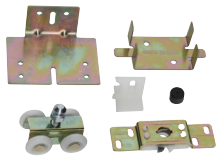

HOME Hogar

Pocket Door Hardware