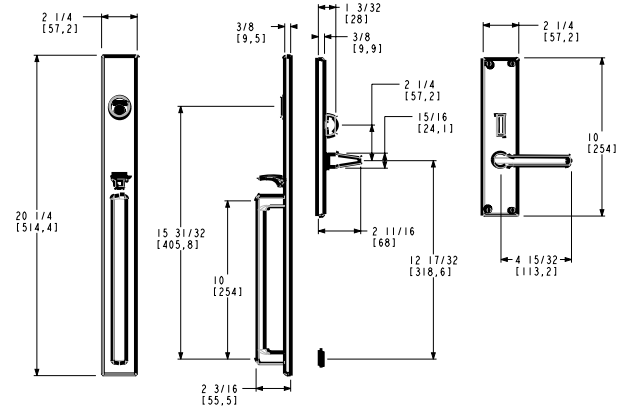

# ENTRANCE TRIM, MORTISE MINNEAPOLIS 20" HANDLESET

Item #	Description	Wt.	003, 031, 033 050, 060, 102 112, 150, 151 190, 260, 264	044, 055, 056, 402, 452	
SET	6977.xxx.RENT (LENT)	Entrance Trim - Minneapolis 20" Handleset	Set	\$1,046	\$1,134
	6977.xxx.RDBL (LDBL)	Double Cylinder	Set	\$1,046	\$1,134
	6977.xxx.RFD (LFD)	Full Dummy	Set	\$1,046	\$1,134
EXT	6977.xxx	Active Exterior Trim	Each	\$649	\$689
	6977.xxx.DM	Dummy Exterior Trim	Each	\$649	\$689
INTERIOR	Interior Escutcheon –				
	6513.xxx.KC	Cut for Cylinder (KC), Double Cylinder	Each	\$228	\$269
	6513.xxx.KE**	Cut for Emergency Release (KE)	Each	\$228	\$269
	6513.xxx.KN	Cut for Knob (KN), Passage/Dummy	Each	\$228	\$269
	6514.xxx.KT	Interior Escutcheon w/ Turn Knob (KT)	Each	\$269	\$315

Trim width: 2.25"  
Trim thickness: .375" – G

Sets	6977.xxx.RENT (LENT)	6977.xxx.RDBL (LDBL)	6977.xxx.RFD (LFD)
Exterior Trim	6977.xxx	6977.xxx	6977.xxx.DM
Interior Escutcheon	6514.xxx.KT	6513.xxx.KC	6513.xxx.KN
Knob/Lever	5162.xxx.LMR (RMR)	5162.xxx.LMR (RMR)	5162.xxx.LMR (RMR)
Spindle	0530 (2.375" Half)	0530 (2.25" Half)	5092 (1.5" Dummy)
Cylinder	8323 (1.75" Door)	8323 (1.75" Door)	6761 (Dummy)
Mortise Lock	• (Lever Strength)	•	
Blocking Ring		•	

Designer	Entrance	Entrance	Double Cylinder	Privacy	Passage
Exterior Trim	6977.xxx	6513.xxx.KC	6513.xxx.KC	6513.xxx.KE**	
Interior Escutcheon	6514.xxx.KT	6514.xxx.KT	6513.xxx.KC	6514.xxx.KT	6513.xxx.KN (x2)
Knob/Lever	Half Pair	Pair	Pair	Pair	Pair
Spindle	•	•	•	•	•
Cylinder	•	•	• (Double)		
Mortise Lock	•	• (Lever Strength)	• (Lever Strength)	• (Latch & Bolt or Lock)	• (Latch or Interior Lock)
Blocking Ring			•		
Turn Knob					