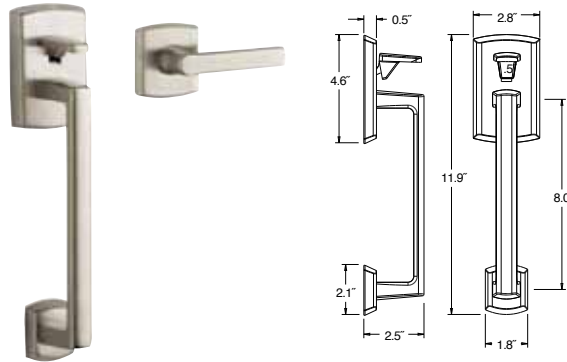

Example: 8285.150.AC1

+ 85386.150.ACRH

BALDWIN

** Available only in Soho & Boulder styles*

**SOHO
DEADBOLT**

Item #	Description	Tier 1 150, 260, 264	Tier 2 056
8285.xxx.AC1	Deadbolt	\$465	\$495

**SOHO
SECTIONAL
HANDLESET KIT**

Item #	Description	Tier 1 150, 260, 264	Tier 2 056
85386.xxx.ACRH (ACLH)	Sectional Entry Handleset Kit	\$335	\$350

**BOULDER
DEADBOLT**

Item #	Description	Tier 1 102, 112	Tier 2 003, 402
8252.xxx.AC1	Deadbolt	\$465	\$495