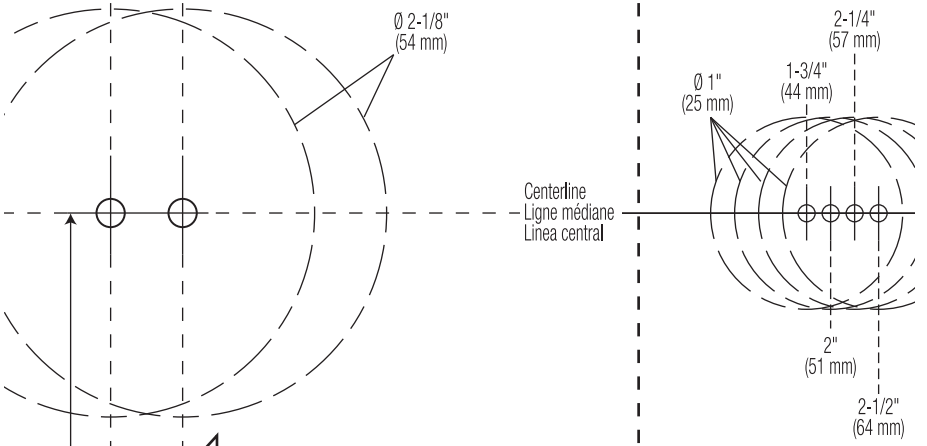

68594-001 Rev 01

Préparation de la porte/ Preparación de la puerta

Si votre porte a besoin de forage, utiliser le gabarit fourni ci-dessous avec les instructions de préparation de la porte se trouvant sur le site www.baldwinhardware.com

Si tiene que taladrar la puerta, use la plantilla incluida abajo con las instrucciones de preparación de la puerta disponibles en www.baldwinhardware.com

Épaisseur de porte / Espesor de la puerta