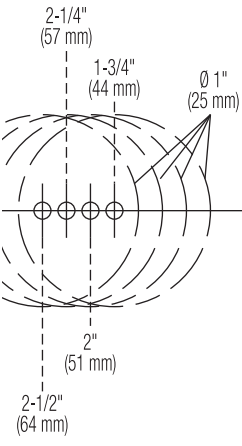

68594-001 Rev 01

Door Preparation

If your door requires drilling, use the supplied template below with the door preparation instructions available at www.baldwinhardware.com

Door Thickness

Centerline
Ligne médiane
Linea central

2-3/8" 60mm

2-3/4" 70mm

5-1/2" 140mm

Fold
Doble
Plier

Door Thickness

Centerline
Ligne médiane
Linea central

Fold
Doble
Plier

2-3/8" 60mm

2-3/4" 70mm

8-13/32" 214mm

Ø 5/16" (8 mm)

68594-001 Rev 01

Préparation de la porte/ Preparación de la puerta

Si votre porte a besoin de forage, utiliser le gabarit fourni ci-dessous avec les instructions de préparation de la porte se trouvant sur le site www.baldwinhardware.com