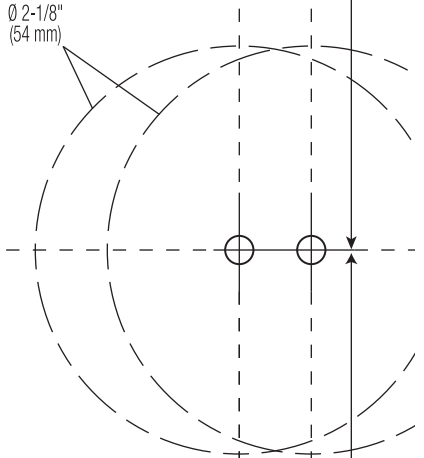

68594-001 Rev 01

Door Preparation

If your door requires drilling, use the supplied template below with the door preparation instructions available at www.baldwinhardware.com

Door Thickness

Centerline
Ligne médiane
Linea central

2-3/8" 60mm

2-3/4" 70mm

5-1/2" 140mm

Fold
Doble
Plier

Door Thickness

Centerline
Ligne médiane
Linea central

Fold
Doble
Plier

2-3/8" 60mm

2-3/4" 70mm

8-13/32" 214mm

Ø 5/16" (8 mm)

68594-001 Rev 01

Préparation de la porte/ Preparación de la puerta

Si votre porte a besoin de forage, utiliser le gabarit fourni ci-dessous avec les instructions de préparation de la porte se trouvant sur le site www.baldwinhardware.com