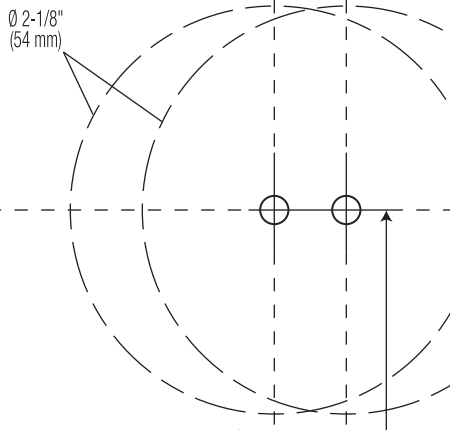

68594-001 Rev 01

Door Preparation

If your door requires drilling, use the supplied template below with the door preparation instructions available at www.baldwinhardware.com

Door Thickness

Centerline
Ligne médiane
Linea central

2-3/8" 60mm

2-3/4" 70mm

5-1/2" 140mm

Fold
Doble
Plier

Door Thickness

Centerline
Ligne médiane
Linea central

Fold
Doble
Plier

2-3/8" 60mm

2-3/4" 70mm

8-13/32" 214mm

Ø 5/16" (8 mm)

68594-001 Rev 01

Préparation de la porte/ Preparación de la puerta

Si votre porte a besoin de forage, utiliser le gabarit fourni ci-dessous avec les instructions de préparation de la porte se trouvant sur le site www.baldwinhardware.com