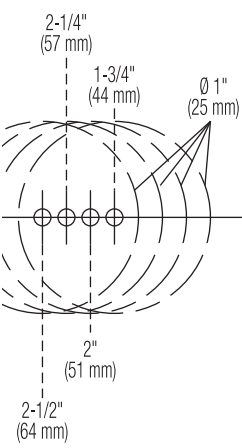

68594-001 Rev 01

Door Preparation

If your door requires drilling, use the supplied template below with the door preparation instructions available at www.baldwinhardware.com

Door Thickness

Centerline
Ligne médiane
Linea central

2-3/8" 60mm

2-3/4" 70mm

5-1/2" 140mm

Fold
Doble
Plier

Door Thickness

Centerline
Ligne médiane
Linea central

Fold
Doble
Plier

2-3/8" 60mm

2-3/4" 70mm

8-13/32" 214mm

Ø 5/16" (8 mm)

68594-001 Rev 01

Préparation de la porte/ Preparación de la puerta

Si votre porte a besoin de forage, utiliser le gabarit fourni ci-dessous avec les instructions de préparation de la porte se trouvant sur le site www.baldwinhardware.com