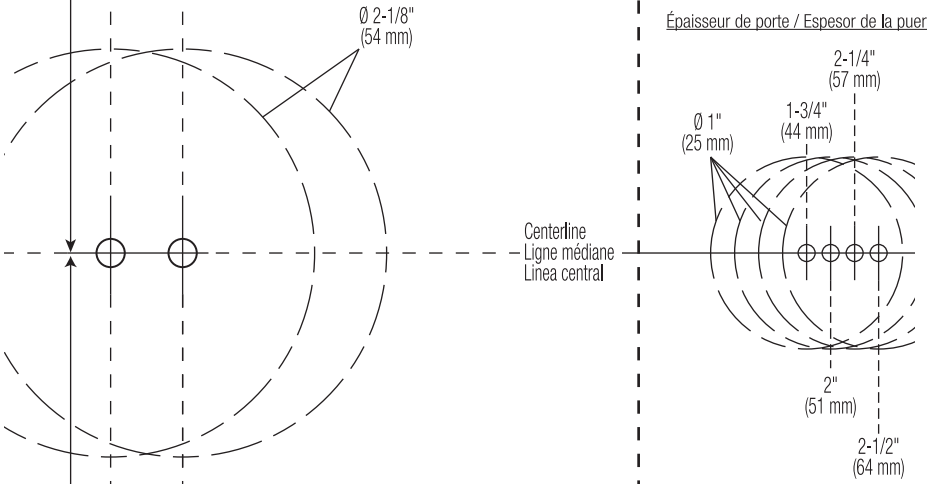

Fold
Doble
Plier

Épaisseur de porte / Espesor de la puerta