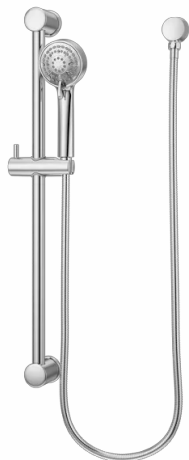

**GARNITURE DE
VALVE DE DOUCHE À
INVERSEUR EMPILÉE**
R89-SNC*

**POMME DE
DOUCHE**
973-264*

**BRAS DE
DOUCHE**
973-103*

**BEC DE
BAIGNOIRE NON-
INVERSEUR**
920-246*

**BRIDE DE
BRAS DE
DOUCHE**
920-258*

**BARRE
COULISSANTE DE
DOUCHE À MAIN**
LG16-500*

**ROBINET DE
BAIGNOIRE
AUTOPORTANT**
LG6-1TNT*

**ROBINET DE
BAIGNOIRE ROMAINE**
RT6-5NC*

DECKARD™

L'art déco rencontre le moderne transitionnel dans Deckard™. Au design élégant et plein d'innovation, le style épuré de Deckard™ coche toutes les cases.