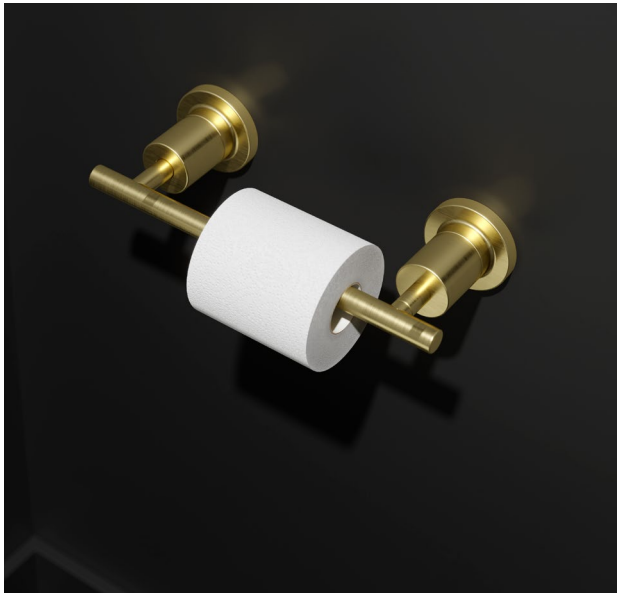

NOIR
MAT

PATÈRE
BRH-NC1*

ANNEAU À SERVIETTE
BRB-NC1*

PORTE-PAPIER
BPH-NC1*

BARRE À SERVIETTES 18" ET 24"
BTB-NC1* & BTB-NC2*

FINITIONS DISPONIBLES

CHROME
POLI

ACIER
INOXYDABLE
(COMMANDE
SPÉCIALE)