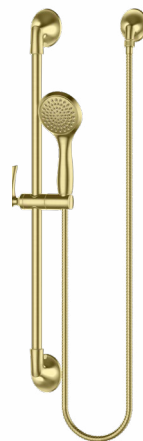

**ROBINET DE LAVABO À
MONTAGE MURAL**
LG49-RH4*

**ROBINET DE DOUCHE
SEULEMENT**
LG89-7RH*

**ROBINET DE
BAIGNOIRE ET DE
DOUCHE**
LG89-8RH*

**GARNITURE DE
SOUPAPE
D'ÉQUILIBRAGE DE
PRESSION**
R89-1RH*

**GARNITURE DE
SOUPAPE DE
DÉRIVATION**
O16-RH1*