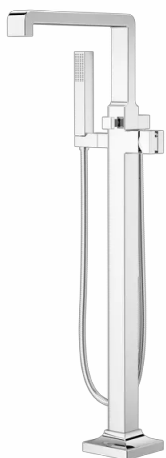

**PORTABLE COMBO DE
BARRÉS COULISSANTES**
LG16-3DFB*

**KIT DE GARNITURE
D'INVERSEUR EMPILÉ**
R89-SDA*

**POMME DE
DOUCHE**
973-255*

**BRAS DE
DOUCHE**
973-103*

**BEC DE BAIGNOIRE
NON-INVERSEUR**
920-247*

**BRIDE DE BRAS
DE DOUCHE**
960-331*

**REMPLISSAGE DE
BAIGNOIRE**
LG6-1VRV*
Il faut commander le
kit de poignée HHL-
LG6-1VRVL*

**BAIGNOIRE
ROMAINE 1
TROU**
RT6-1DA*

**BAIGNOIRE
ROMAINE 2
TROU**
RT6 -2DA*

**ROBINET DE
BAIGNOIRE
ROMAINE**
RT6-5DA*