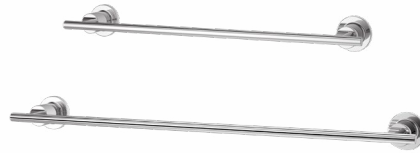

NOIR
MAT

PATÈRE
BRH-NC1*

ANNEAU À SERVIETTE
BRB-NC1*

PORTE-PAPIER
BPH-NC1*

BARRE À SERVIETTES 18" ET 24"
BTB-NC1* & BTB-NC2*

FINITIONS DISPONIBLES

CHROME
POLI

ACIER
INOXYDABLE
(COMMANDE
SPÉCIALE)