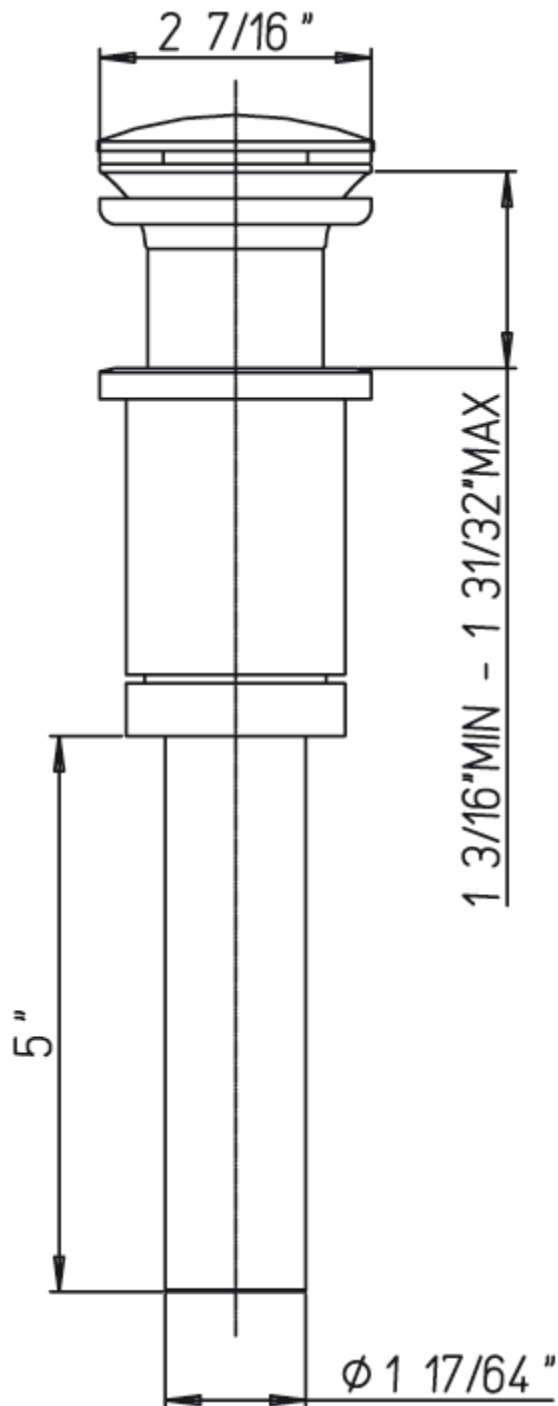

INSTALLATION DIMENSIONS

5094500

Push Down Popup Waste Assembly

1-877-55-FORTIS (36784)

19701 Da Vinci
Lake Forest, CA 92610

WWW.FORTISFAUCET.COM

FORTIS
PURO DESIGN ITALIANO