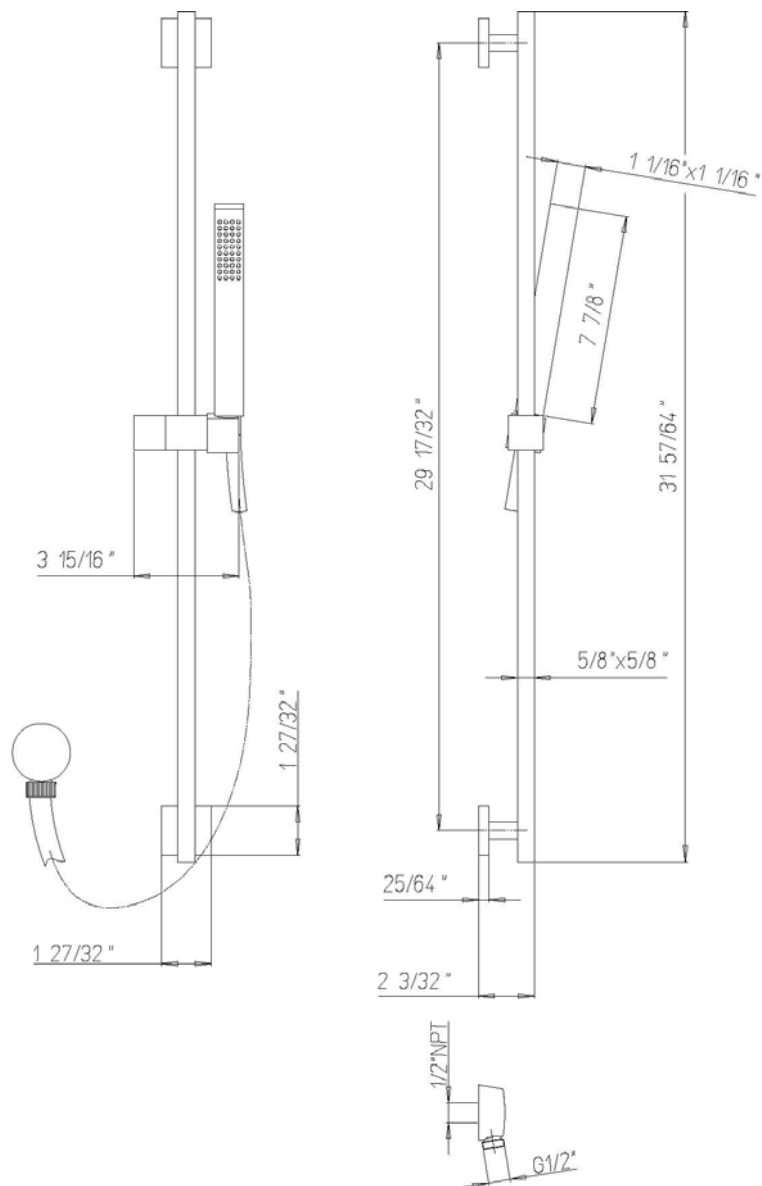

INSTALLATION DIMENSIONS

Serie Scala

8412900

Adjustable Slidebar Handshower Set

1-877-55-FORTIS (36784)

19701 Da Vinci
Lake Forest, CA 92610

WWW.FORTISFAUCET.COM

FORTIS
FURO DESIGN ITALIANO