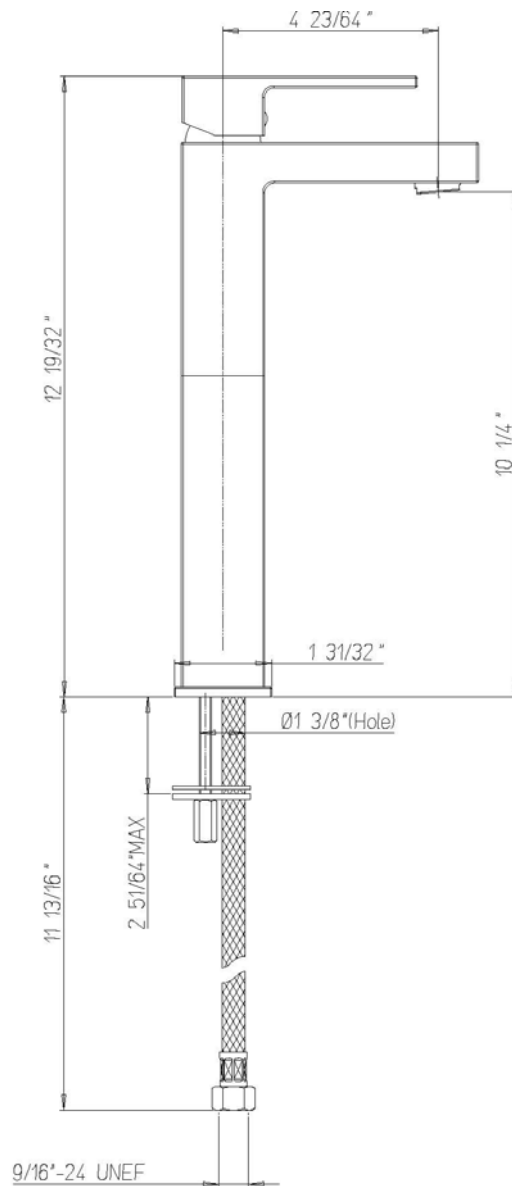

INSTALLATION DIMENSIONS

**Serie Scala**

8420500

Single Ctrl Vessel Lavatory Faucet

1-877-55-FORTIS (36784)

19701 Da Vinci  
Lake Forest, CA 92610

WWW.FORTISFAUCET.COM

**FORTIS**  
FURO DESIGN ITALIANO