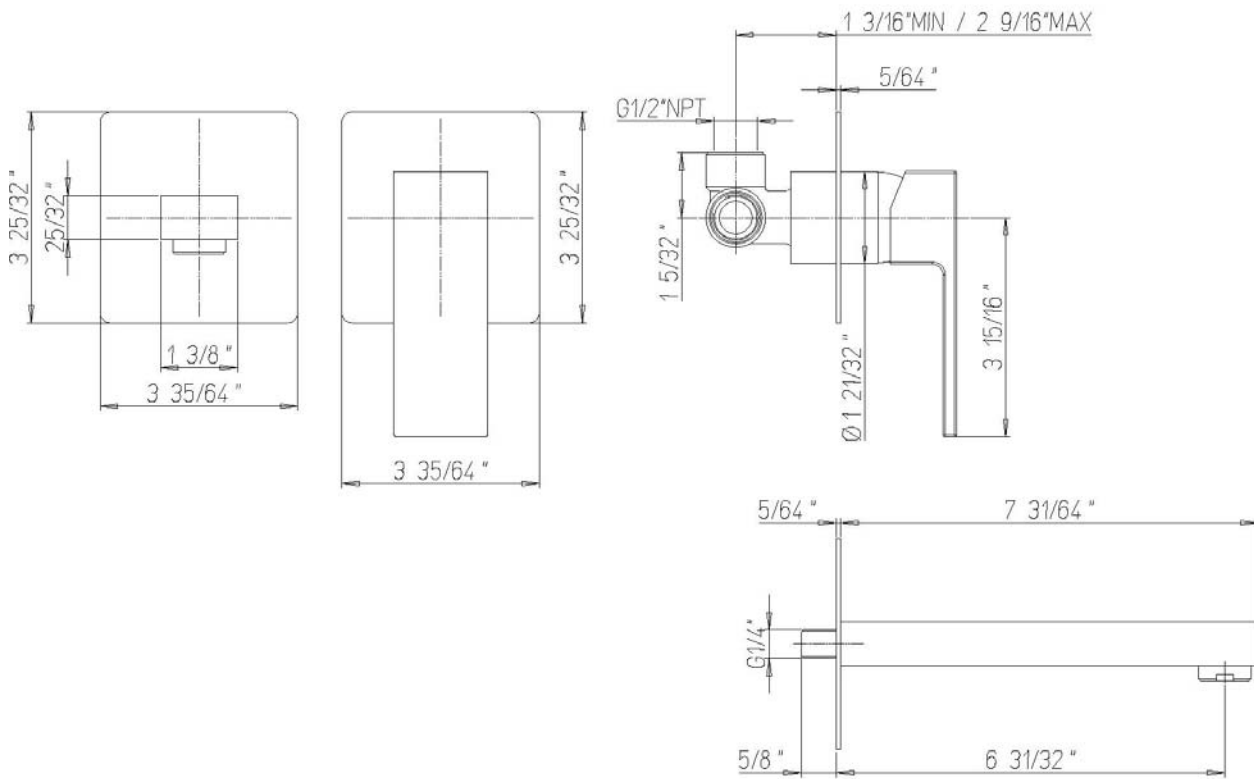

INSTALLATION DIMENSIONS

Serie Scala

8420800

Wall mounted lavatory fct.

1-877-55-FORTIS (36784)

19701 Da Vinci
Lake Forest, CA 92610

WWW.FORTISFAUCET.COM

FORTIS.
FURO DESIGN ITALIANO