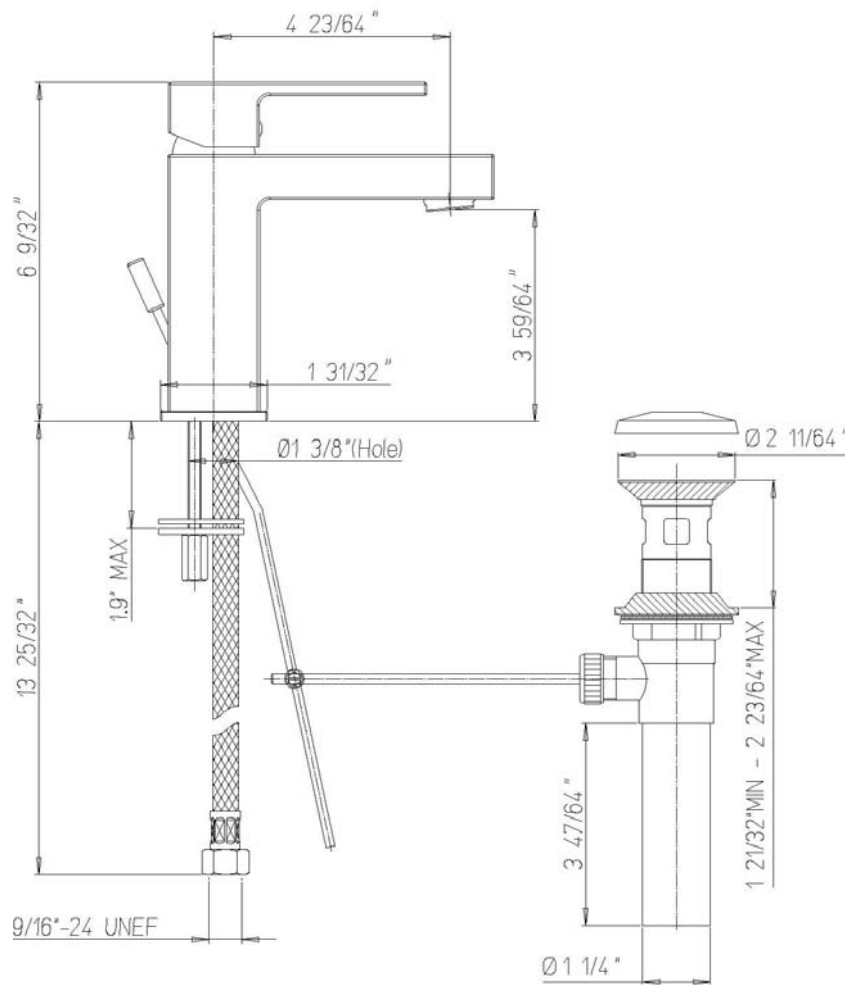

INSTALLATION DIMENSIONS

Serie Scala

8421100

Single Control Lavatory

1-877-55-FORTIS (36784)

19701 Da Vinci
Lake Forest, CA 92610

WWW.FORTISFAUCET.COM

FORTIS
FURO DESIGN ITALIANO