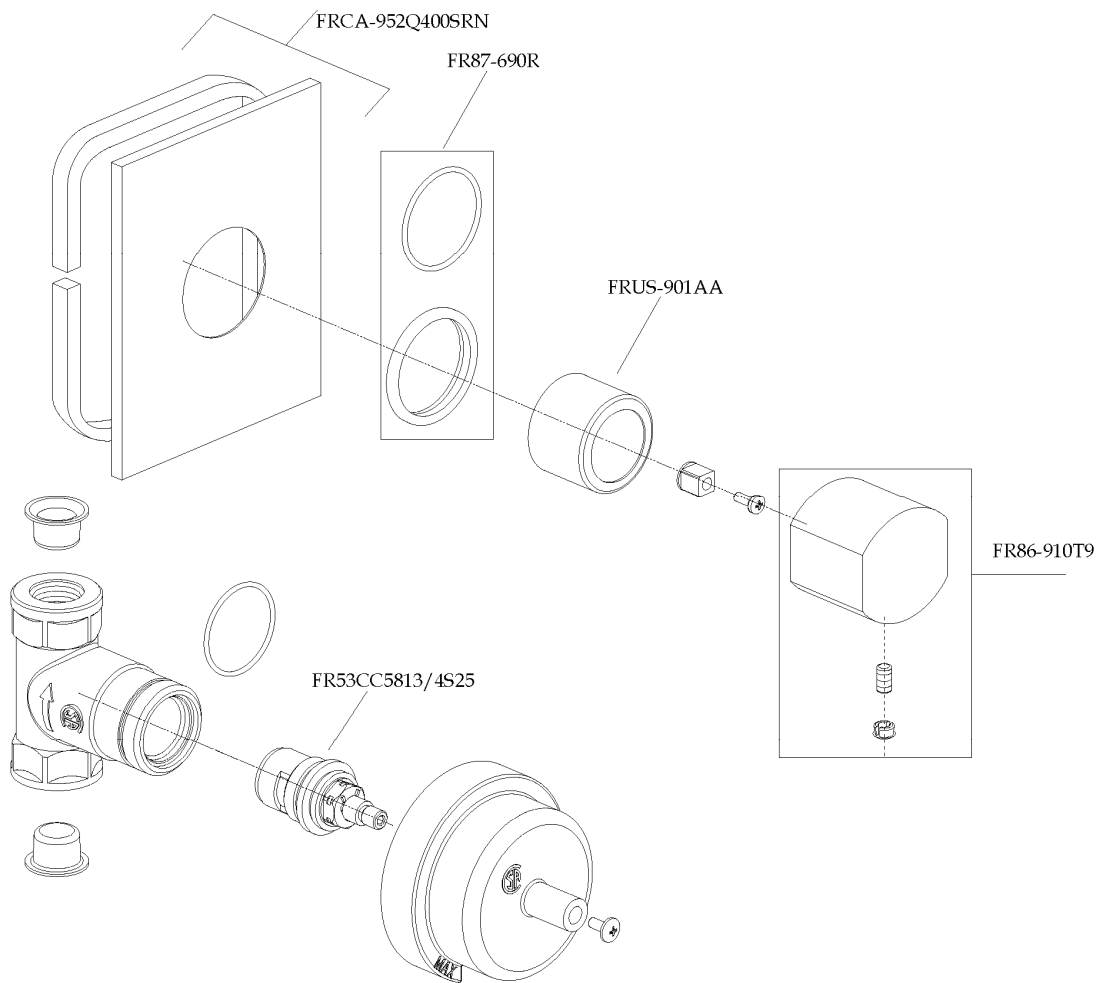

SPARE PARTS

Serie Scala

8440000

1/2" volume control

1-877-55-FORTIS (36784)

19701 Da Vinci
Lake Forest, CA 92610

WWW.FORTISFAUCET.COM

FORTIS.
PURO DESIGN ITALIANO