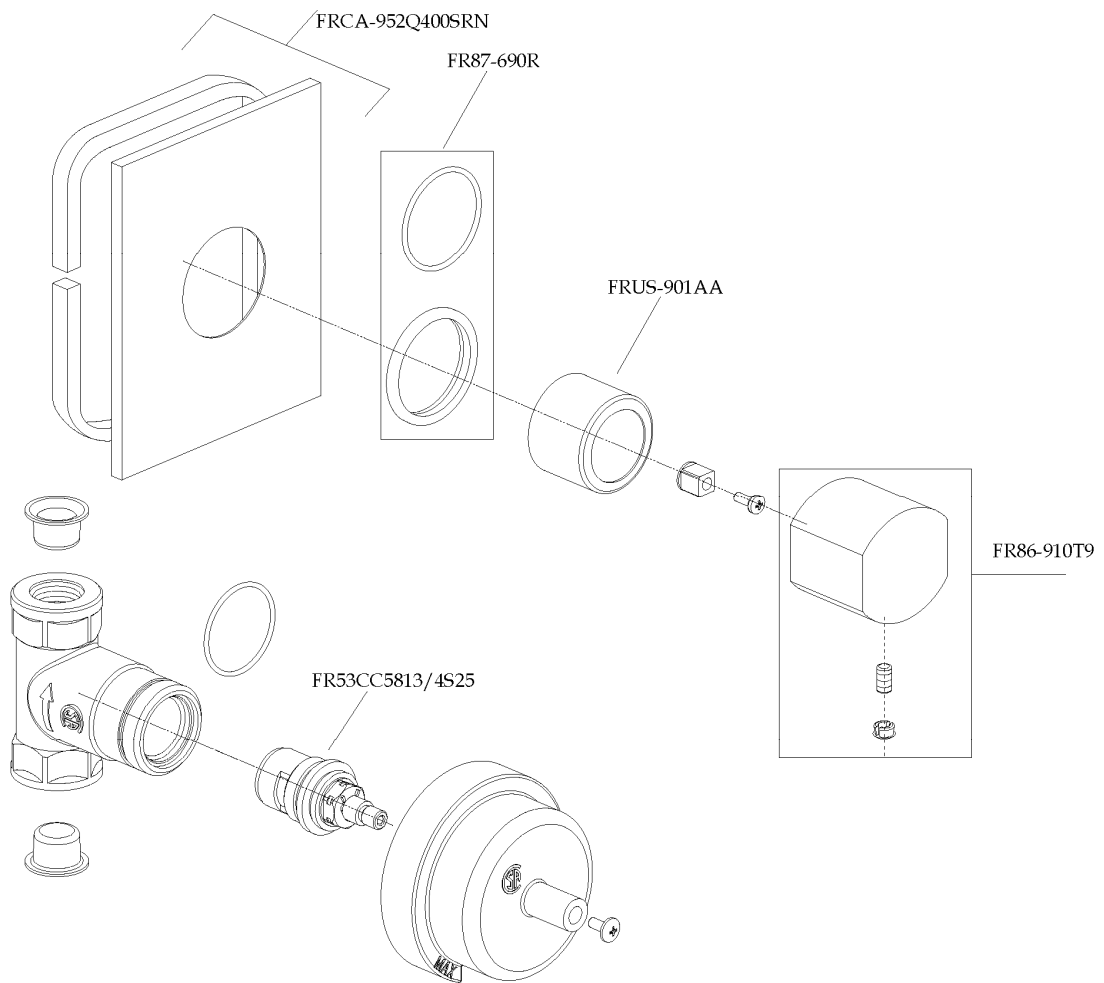

SPARE PARTS

**Serie Scala**

8440200

3/4" Volume control

1-877-55-FORTIS (36784)

19701 Da Vinci  
Lake Forest, CA 92610

[WWW.FORTISFAUCET.COM](http://WWW.FORTISFAUCET.COM)

**FORTIS.**  
PURO DESIGN ITALIANO