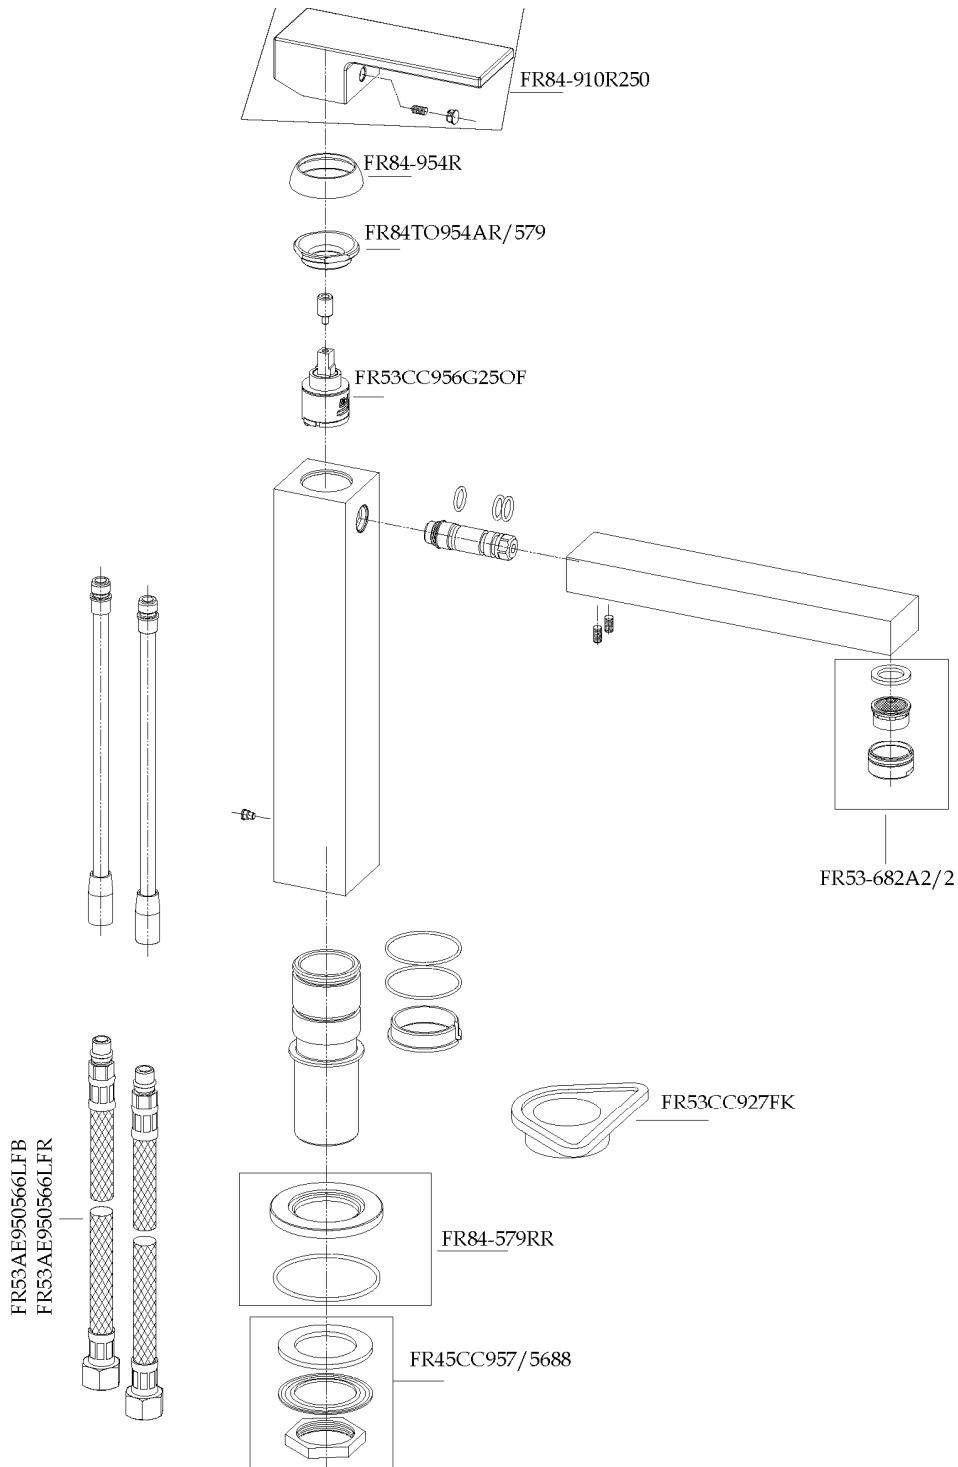

SPARE PARTS

Serie Kitchen

8457900

Single control kitchen

1-877-55-FORTIS (36784)

19701 Da Vinci
Lake Forest, CA 92610

WWW.FORTISFAUCET.COM

FORTIS.
PURO DESIGN ITALIANO