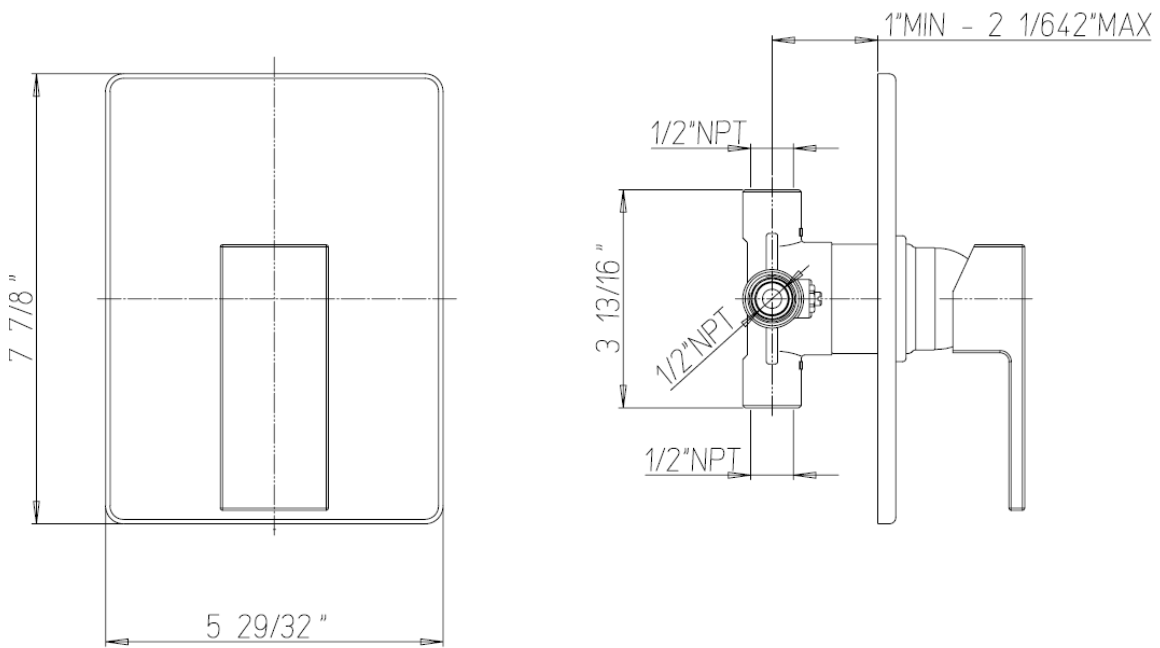

INSTALLATION DIMENSIONS

Serie Scala

8469700

Pressure Balance Trim Only

1-877-55-FORTIS (36784)

19701 Da Vinci
Lake Forest, CA 92610

WWW.FORTISFAUCET.COM

FORTIS.
PURO DESIGN ITALIANO