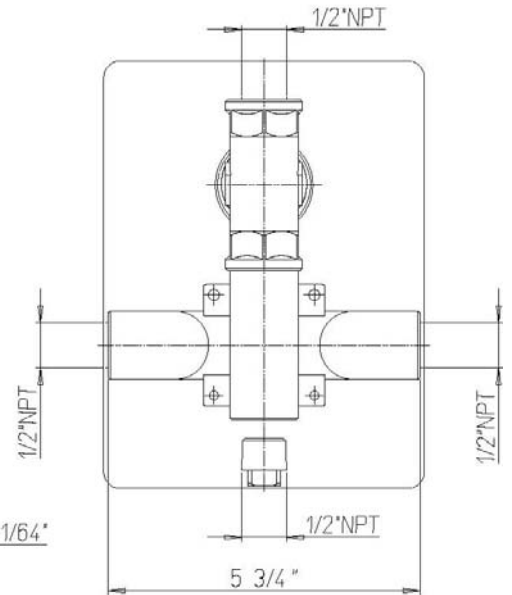

INSTALLATION DIMENSIONS

Serie Scala

8469000

1/2" Thermostatic Valve with
Volume Control trim only

1-877-55-FORTIS (36784)

19701 Da Vinci
Lake Forest, CA 92610

WWW.FORTISFAUCET.COM

FORTIS.
FURO DESIGN ITALIANO