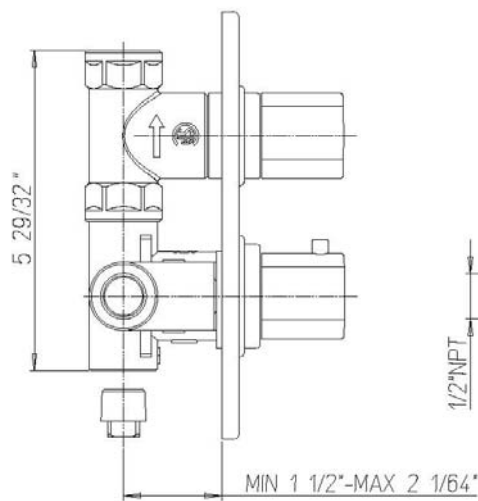

INSTALLATION DIMENSIONS

Serie Scala

8469000

1/2" Thermostatic Valve with
Volume Control trim only

1-877-55-FORTIS (36784)

19701 Da Vinci
Lake Forest, CA 92610

WWW.FORTISFAUCET.COM

FORTIS.
FURO DESIGN ITALIANO