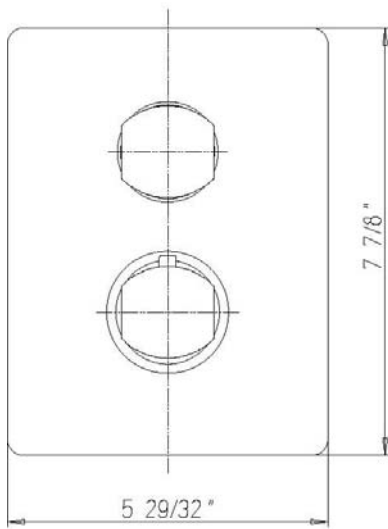

INSTALLATION DIMENSIONS

Serie Scala

8469000

1/2" Thermostatic Valve with
Volume Control trim only

1-877-55-FORTIS (36784)

19701 Da Vinci
Lake Forest, CA 92610

WWW.FORTISFAUCET.COM

FORTIS.
FURO DESIGN ITALIANO