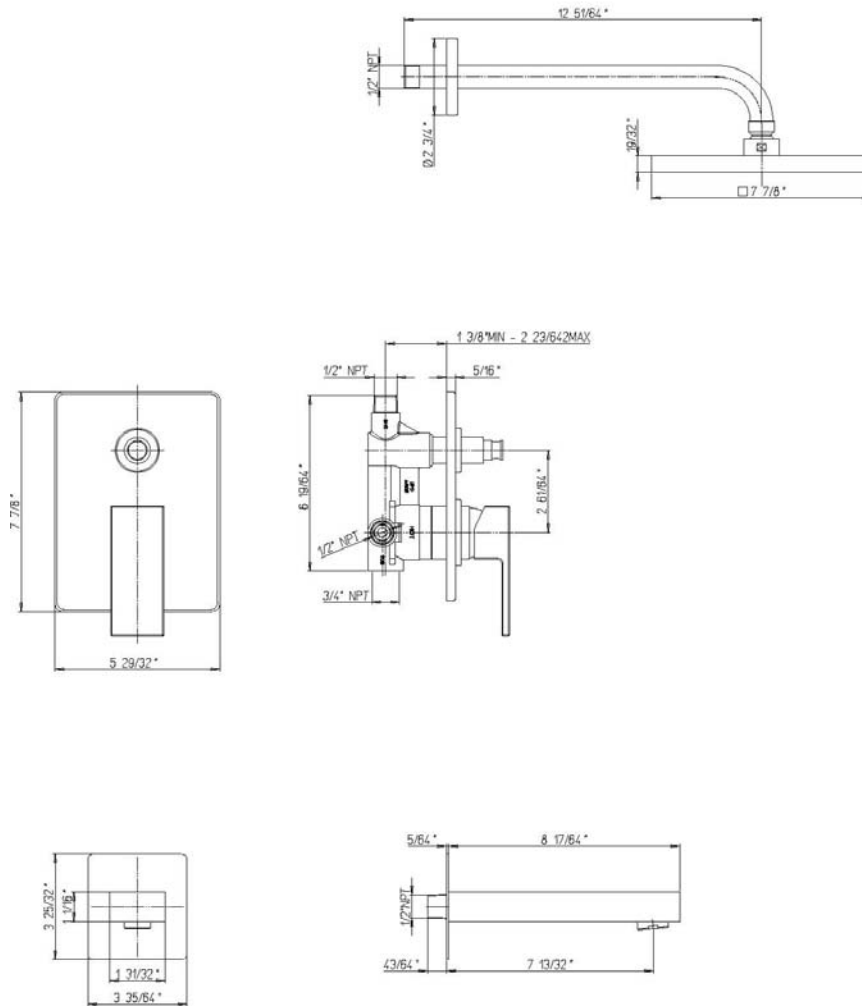

INSTALLATION DIMENSIONS

Serie Scala

8479700

Pressure Balance Tub & Shower
Trim only

1-877-55-FORTIS (36784)

19701 Da Vinci
Lake Forest, CA 92610

WWW.FORTISFAUCET.COM

FORTIS.
PURO DESIGN ITALIANO