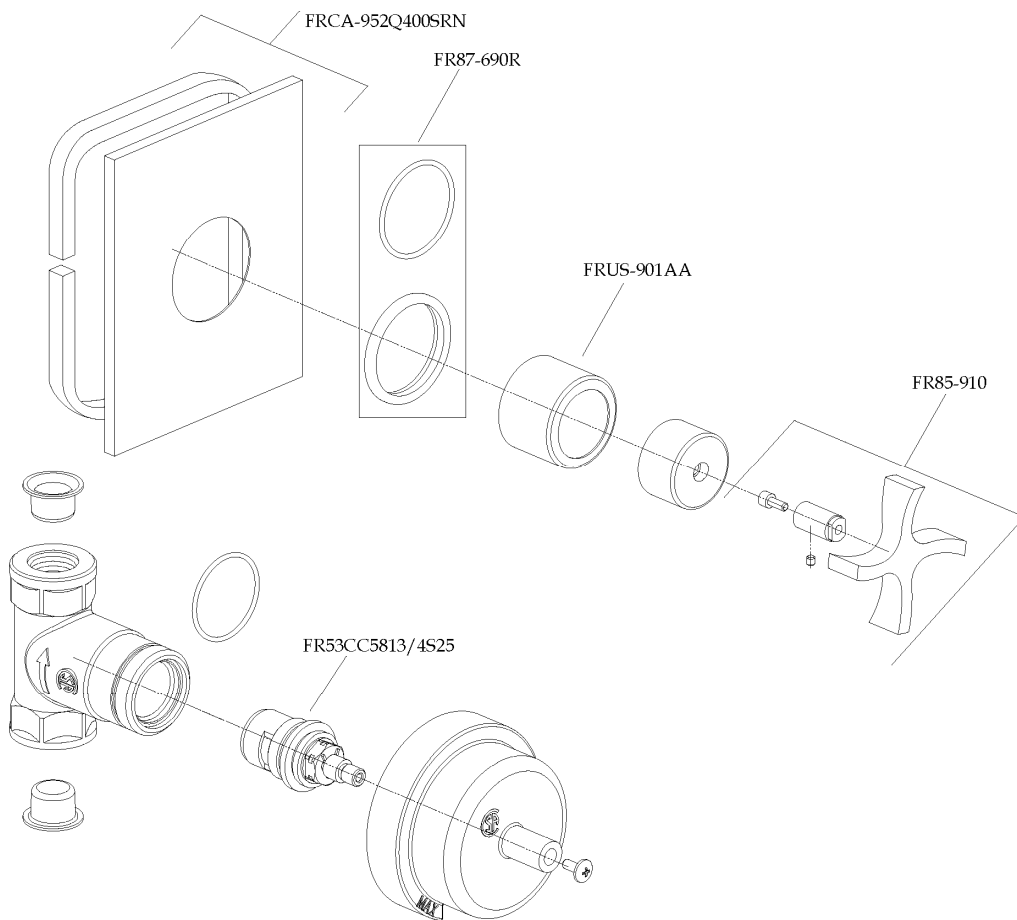

SPARE PARTS

Serie Siena

8540000

1/2" Volume control

1-877-55-FORTIS (36784)

19701 Da Vinci
Lake Forest, CA 92610

WWW.FORTISFAUCET.COM

FORTIS.
FURO DESIGN ITALIANO