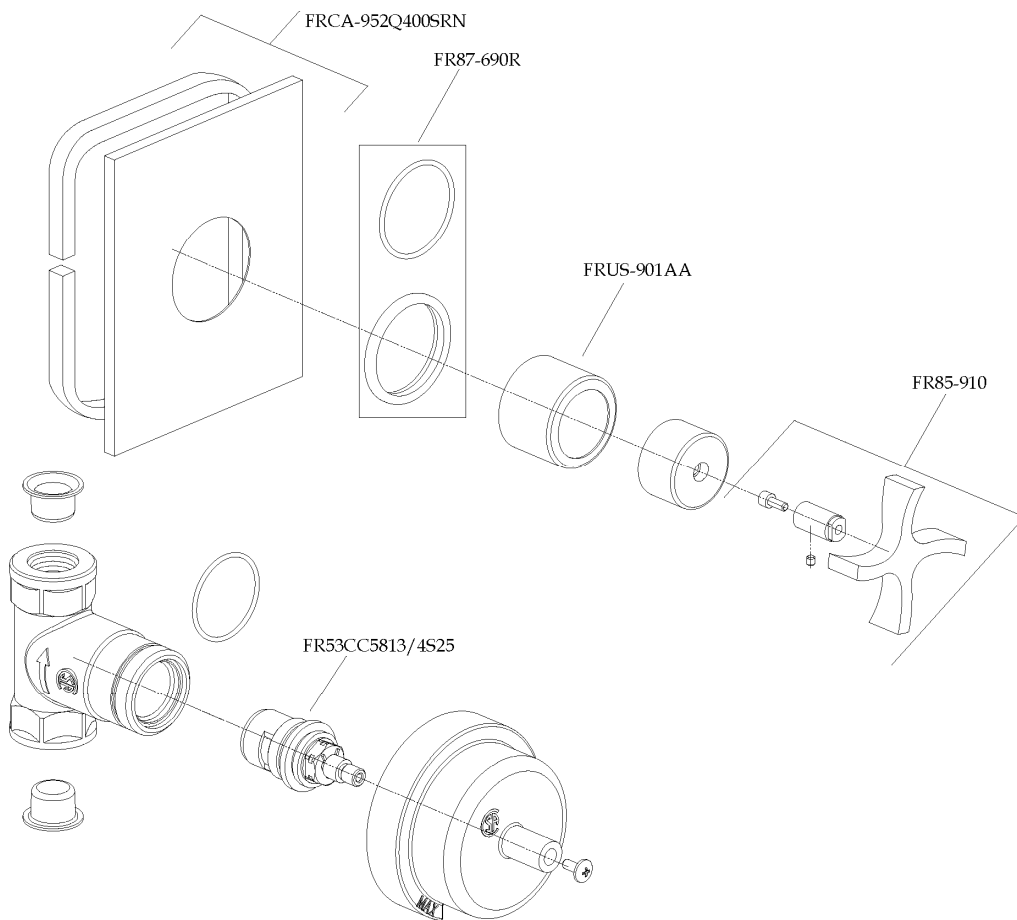

SPARE PARTS

Serie Siena

8540200

3/4" Volume control

1-877-55-FORTIS (36784)

19701 Da Vinci
Lake Forest, CA 92610

WWW.FORTISFAUCET.COM

FORTIS.
FURO DESIGN ITALIANO