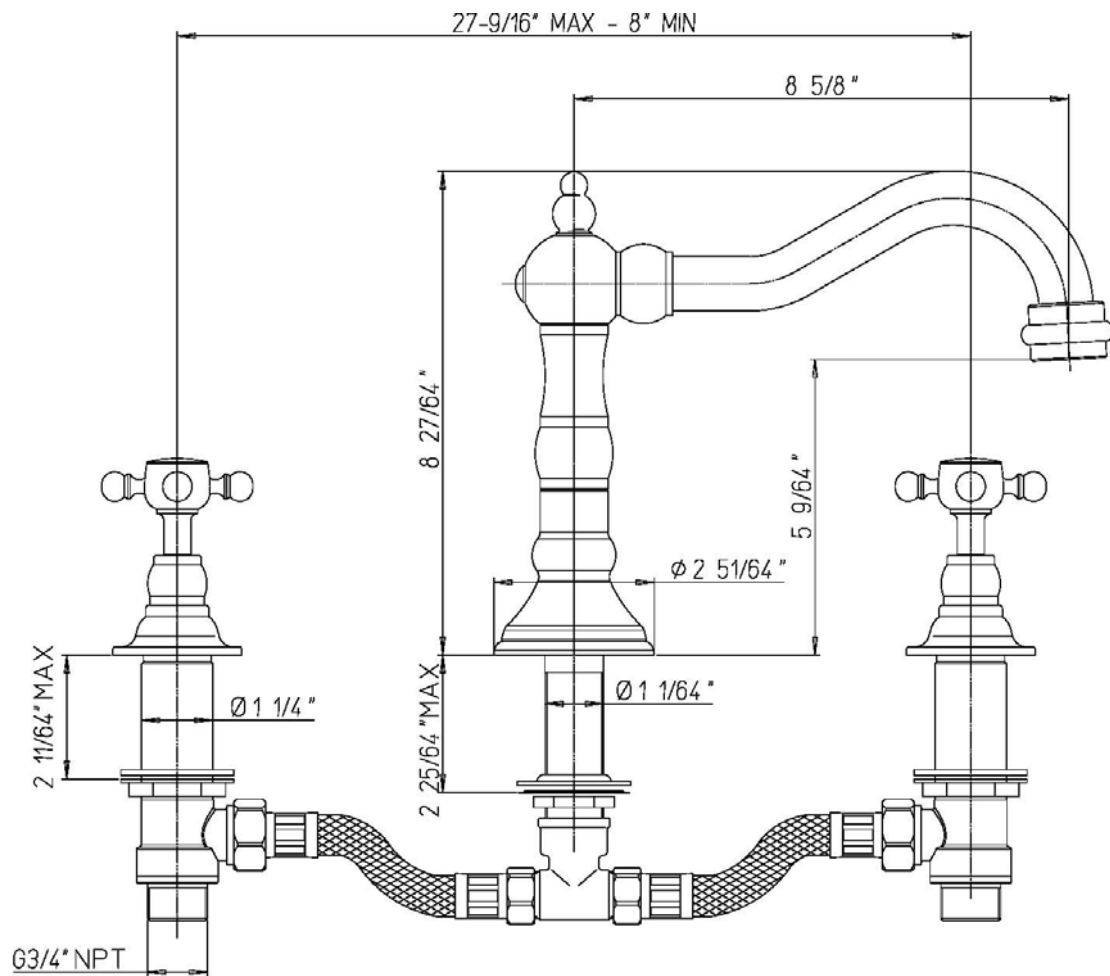

INSTALLATION DIMENSIONS

Serie Caffè

8810200

3-Hole Roman Tub Kit

1-877-55-FORTIS (36784)

19701 Da Vinci
Lake Forest, CA 92610

WWW.FORTISFAUCET.COM

FORTIS.
PURO DESIGN ITALIANO