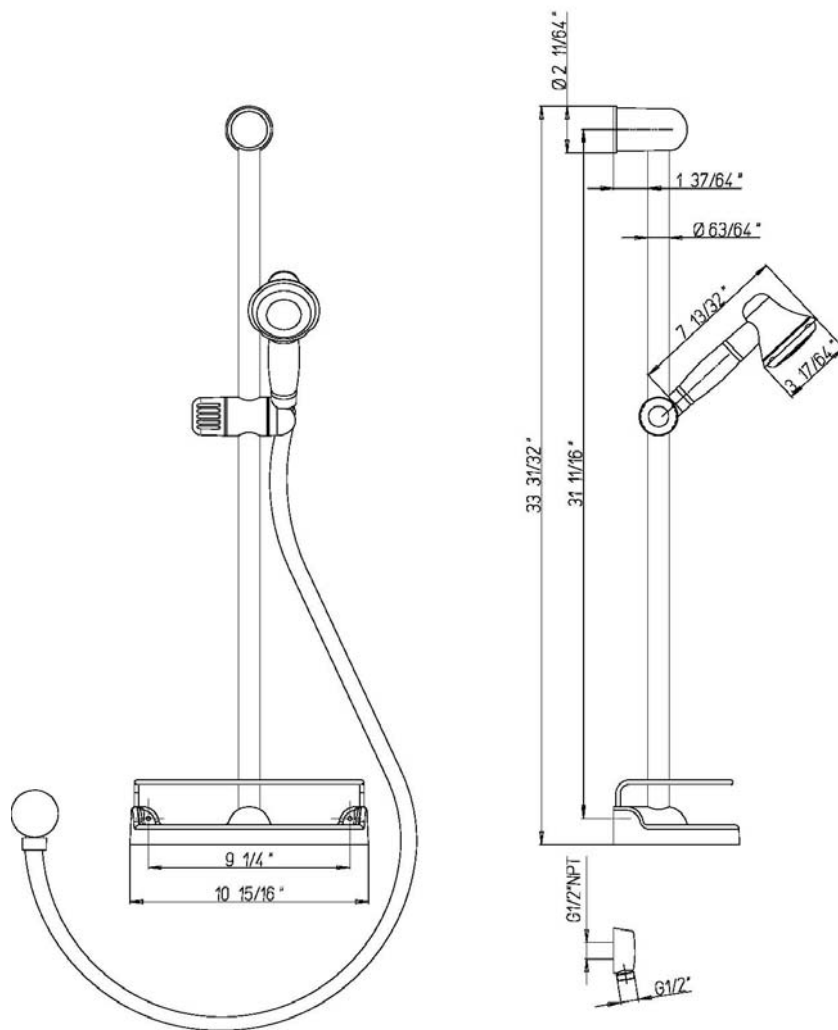

INSTALLATION DIMENSIONS

Serie Caffè

8812400

Adjustable Slidebar Handshower Set

1-877-55-FORTIS (36784)

19701 Da Vinci
Lake Forest, CA 92610

WWW.FORTISFAUCET.COM

FORTIS
FURO DESIGN ITALIANO