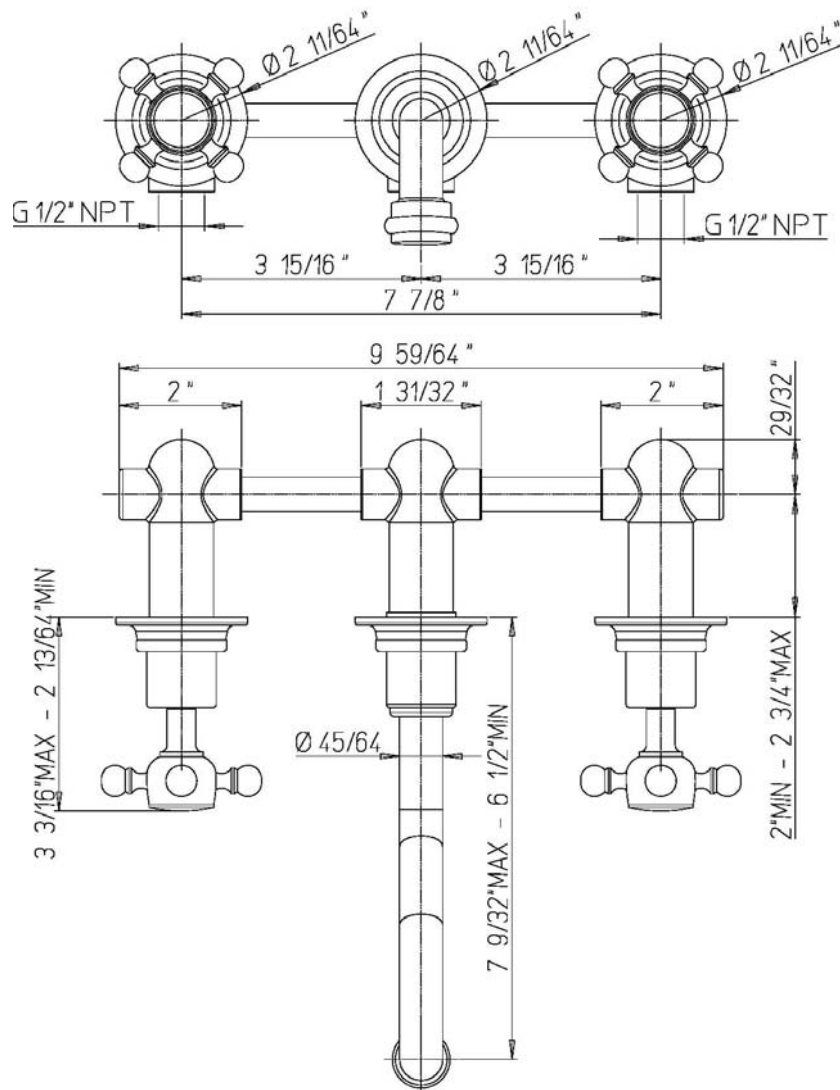

INSTALLATION DIMENSIONS

Serie Caffè

8820700

8" Wall mounted Lavatory Faucet

1-877-55-FORTIS (36784)

19701 Da Vinci
Lake Forest, CA 92610

WWW.FORTISFAUCET.COM

FORTIS
FURO DESIGN ITALIANO