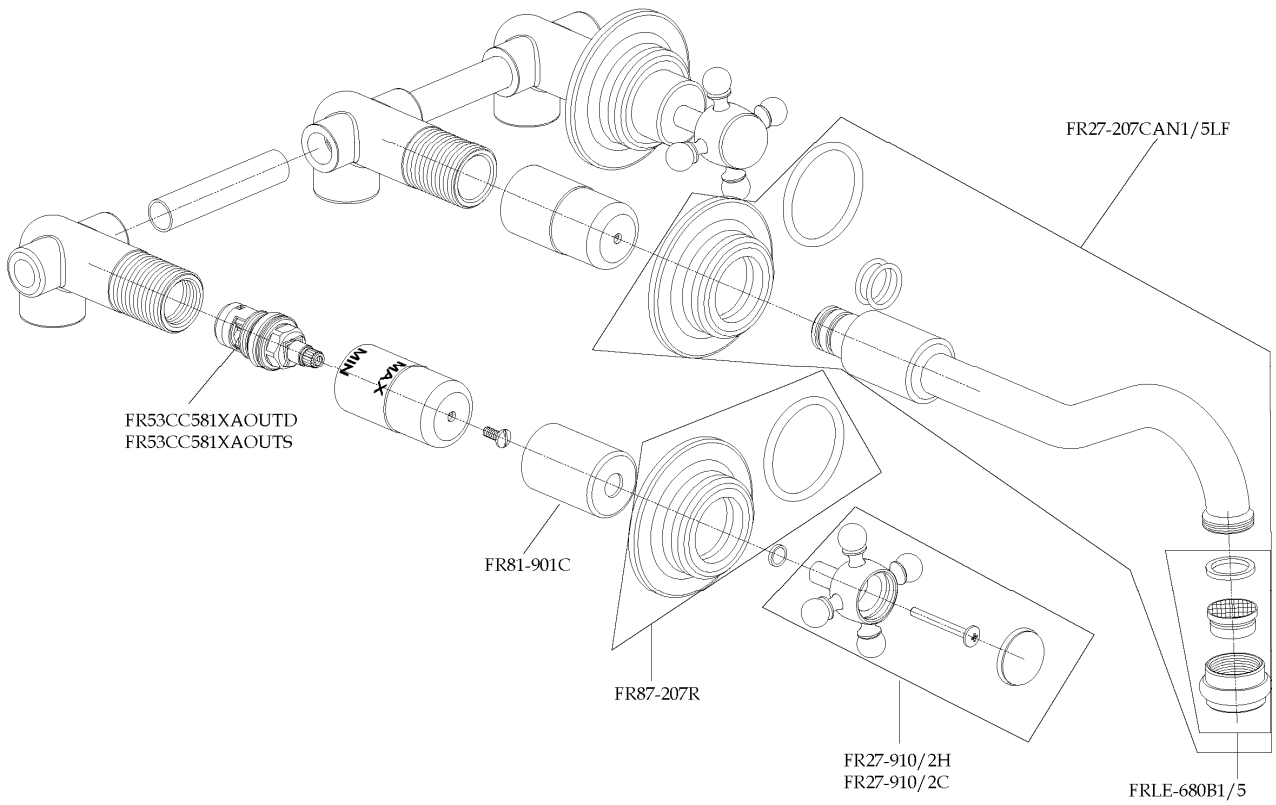

SPARE PARTS

**Serie Caffè**

8820700

8" Wall mounted lavatory

1-877-55-FORTIS (36784)

19701 Da Vinci  
Lake Forest, CA 92610

WWW.FORTISFAUCET.COM

**FORTIS.**  
PURO DESIGN ITALIANO