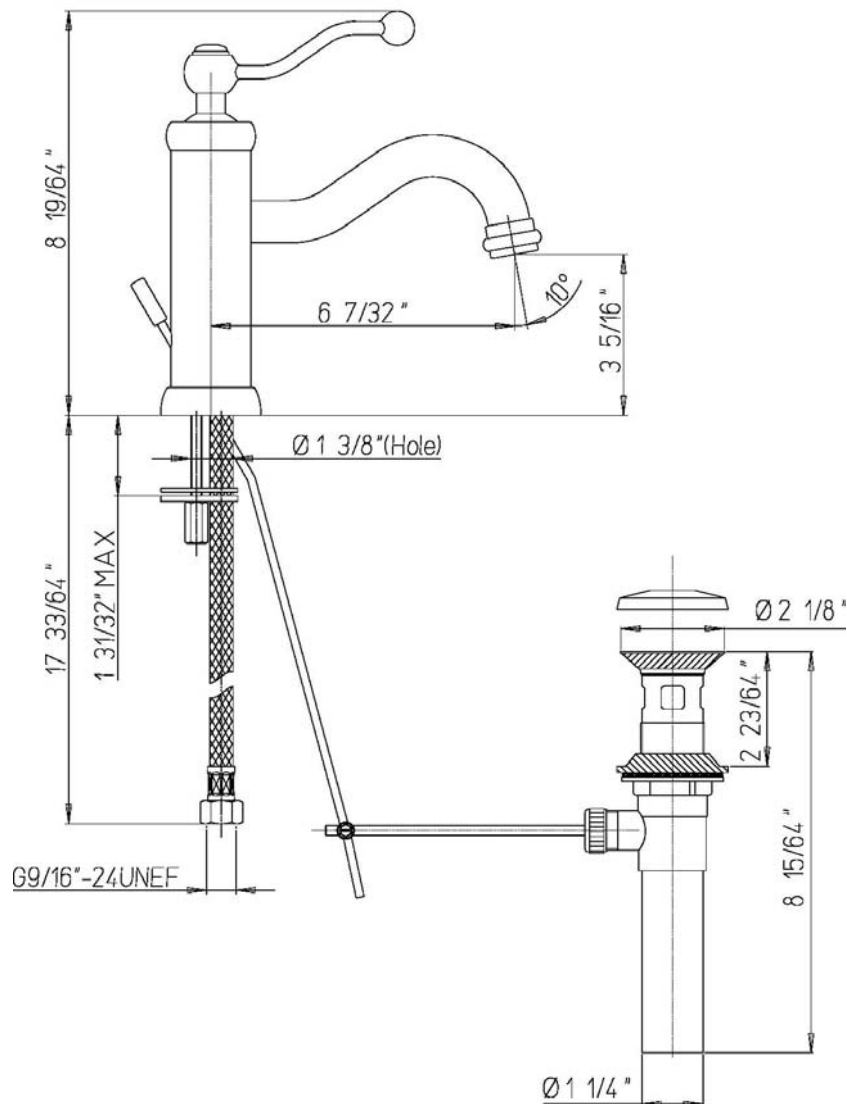

INSTALLATION DIMENSIONS

**Serie Caffè**

8821100

Single Control Lavatory

1-877-55-FORTIS (36784)

19701 Da Vinci  
Lake Forest, CA 92610

WWW.FORTISFAUCET.COM

**FORTIS.**  
FURO DESIGN ITALIANO