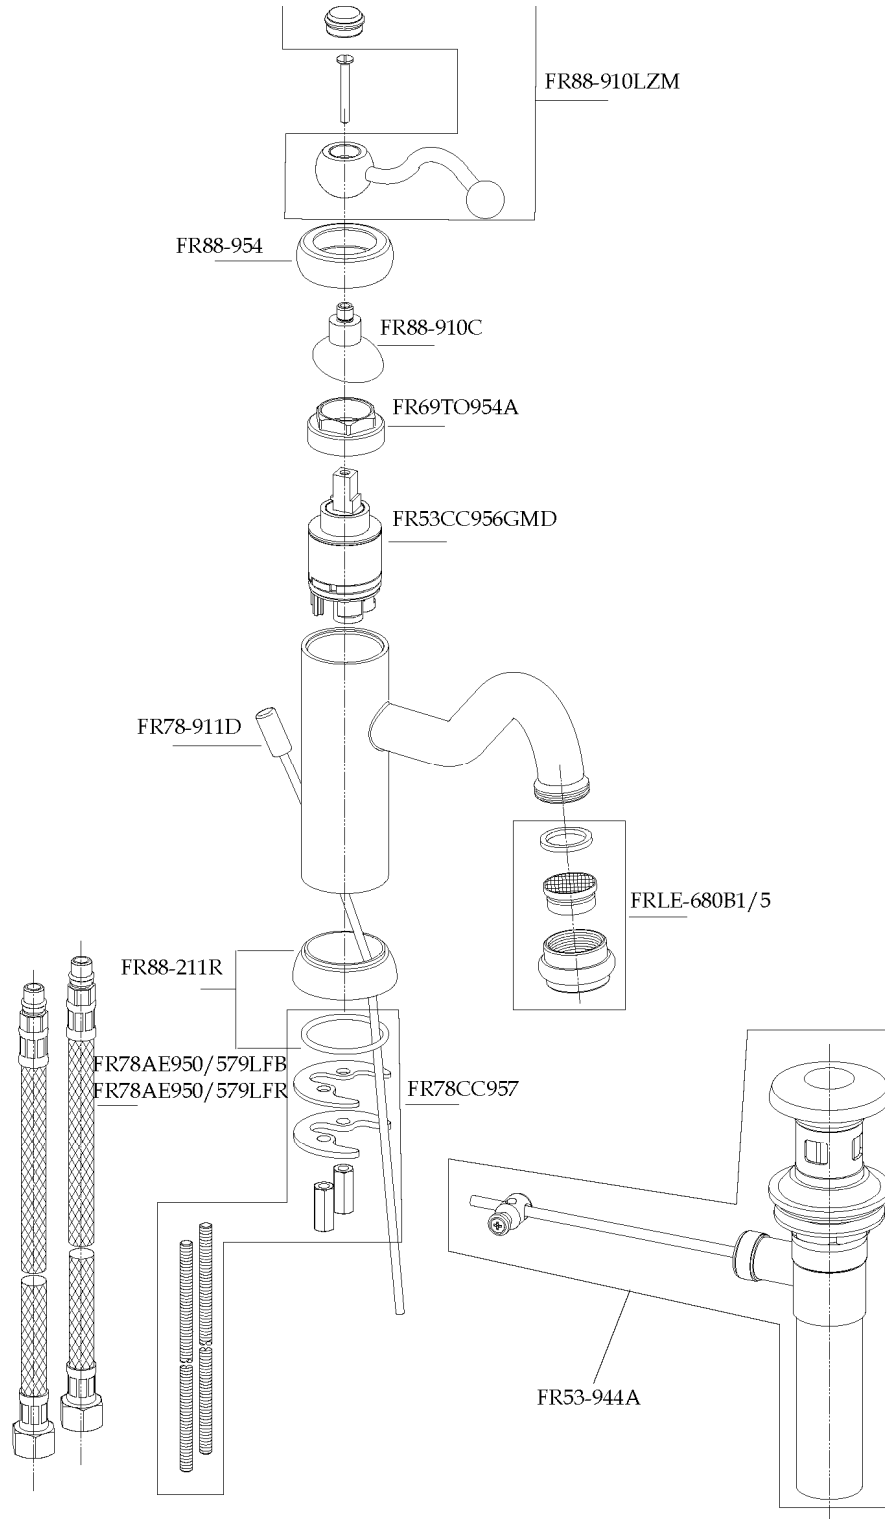

SPARE PARTS

Serie Caffè

8821100

Single Control Lavatory

1-877-55-FORTIS (36784)

19701 Da Vinci
Lake Forest, CA 92610

WWW.FORTISFAUCET.COM

FORTIS.
PURO DESIGN ITALIANO