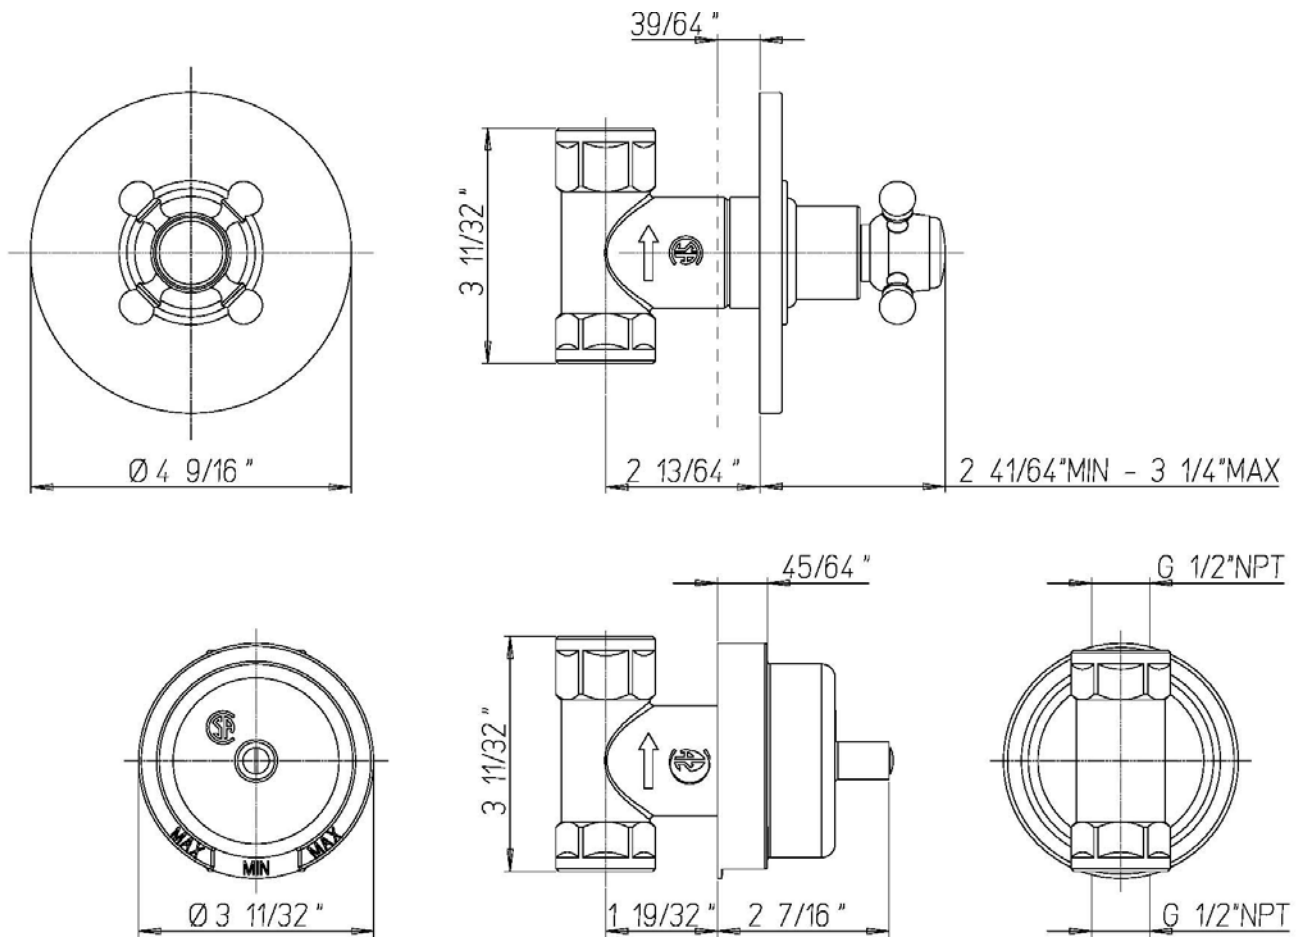

INSTALLATION DIMENSIONS

Serie Caffè

8840000

1/2" Volume Control

1-877-55-FORTIS (36784)

19701 Da Vinci
Lake Forest, CA 92610

WWW.FORTISFAUCET.COM

FORTIS.
PURO DESIGN ITALIANO