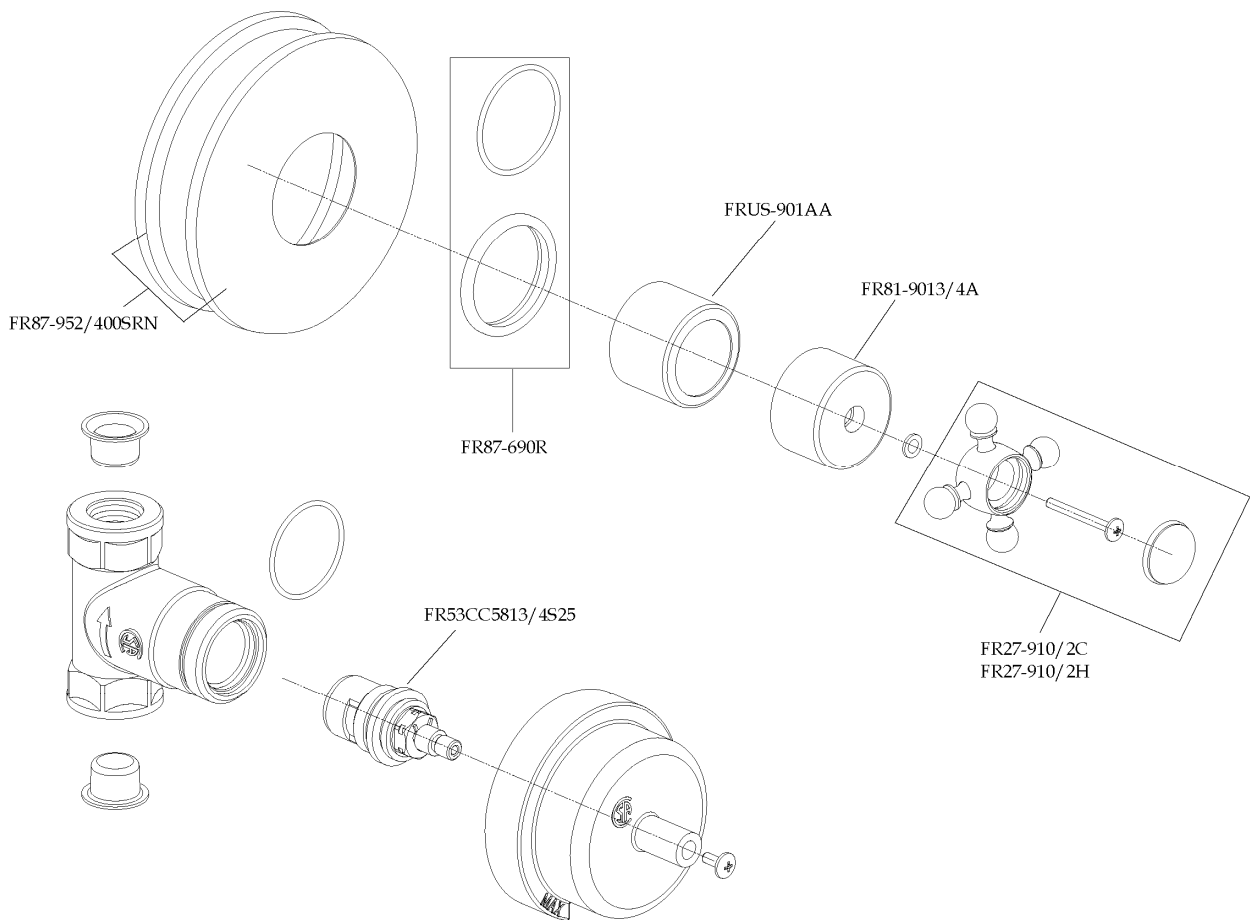

SPARE PARTS

Serie Caffè

8840000

1/2" volume control

1-877-55-FORTIS (36784)

19701 Da Vinci
Lake Forest, CA 92610

WWW.FORTISFAUCET.COM

FORTIS.
PURO DESIGN ITALIANO