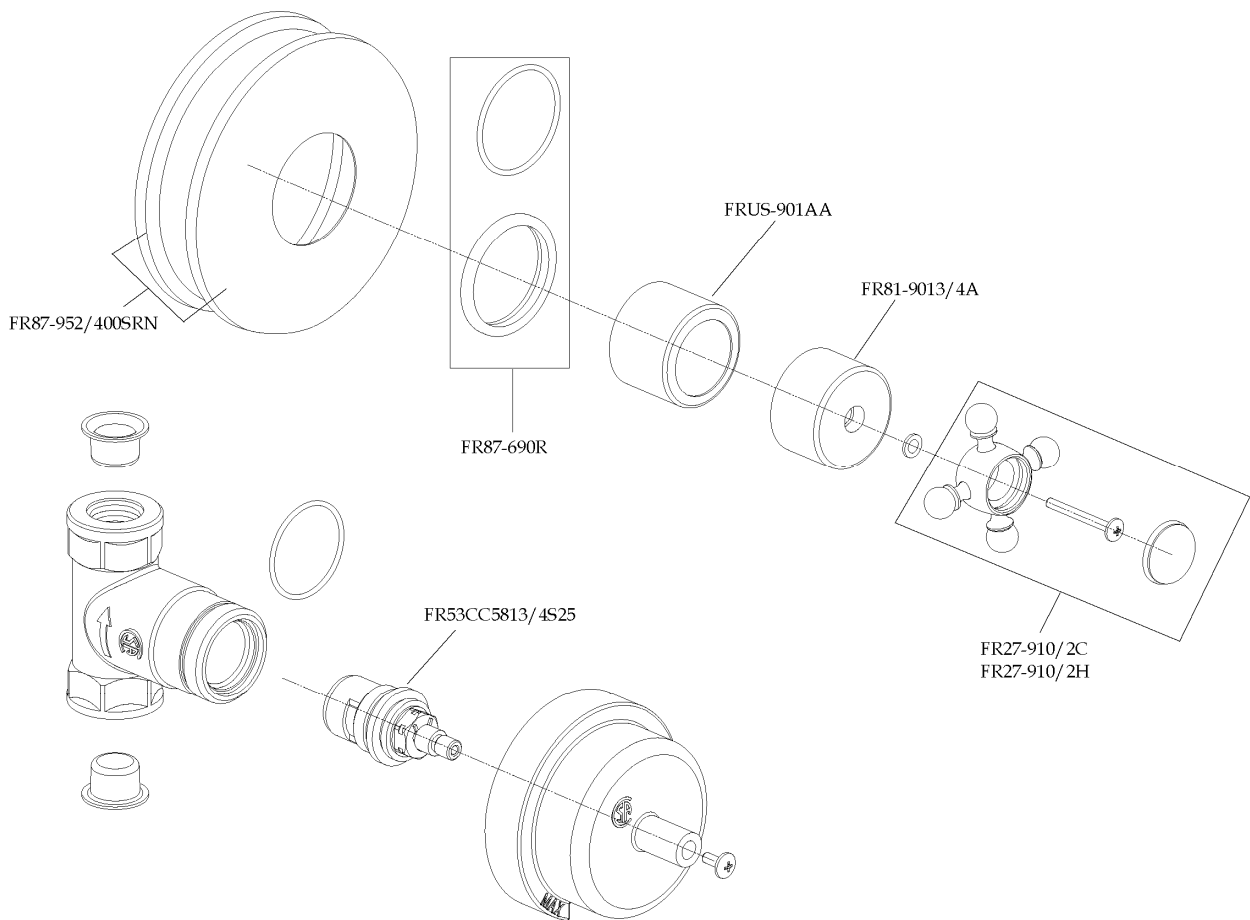

SPARE PARTS

**Serie Caffè**

8840200

3/4" volume control

1-877-55-FORTIS (36784)

19701 Da Vinci  
Lake Forest, CA 92610

WWW.FORTISFAUCET.COM

**FORTIS.**  
PURO DESIGN ITALIANO