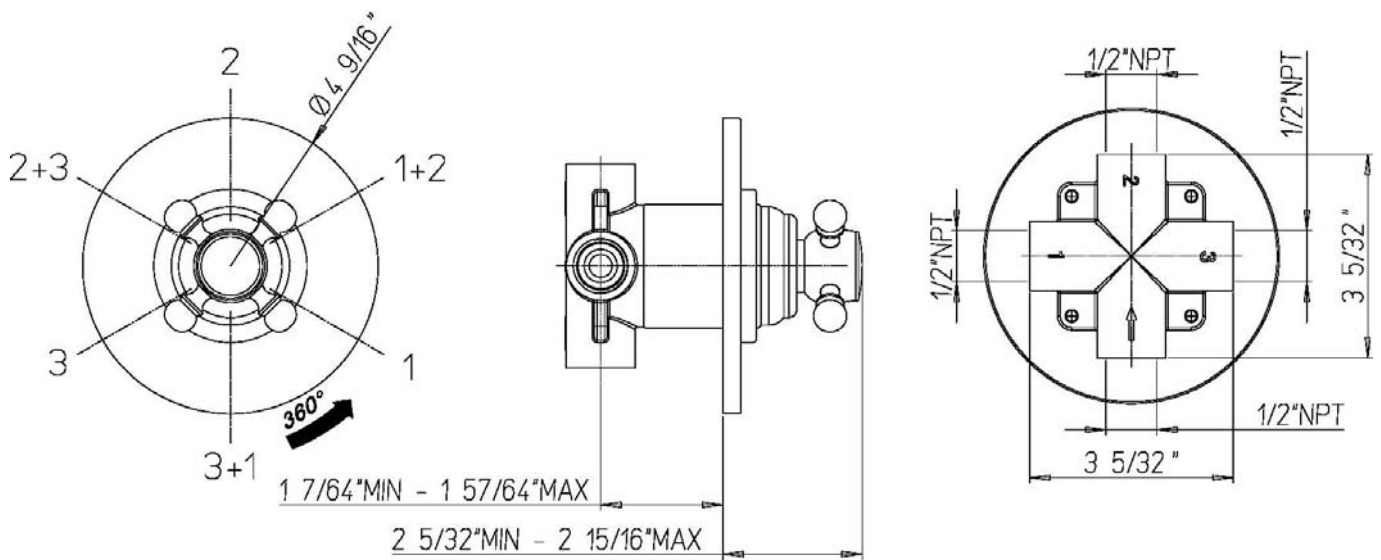

INSTALLATION DIMENSIONS

**Serie Caffè**

8842500

3 Way Diverter Valve Trim only

1-877-55-FORTIS (36784)

19701 Da Vinci  
Lake Forest, CA 92610

WWW.FORTISFAUCET.COM

**FORTIS**  
PURO DESIGN ITALIANO