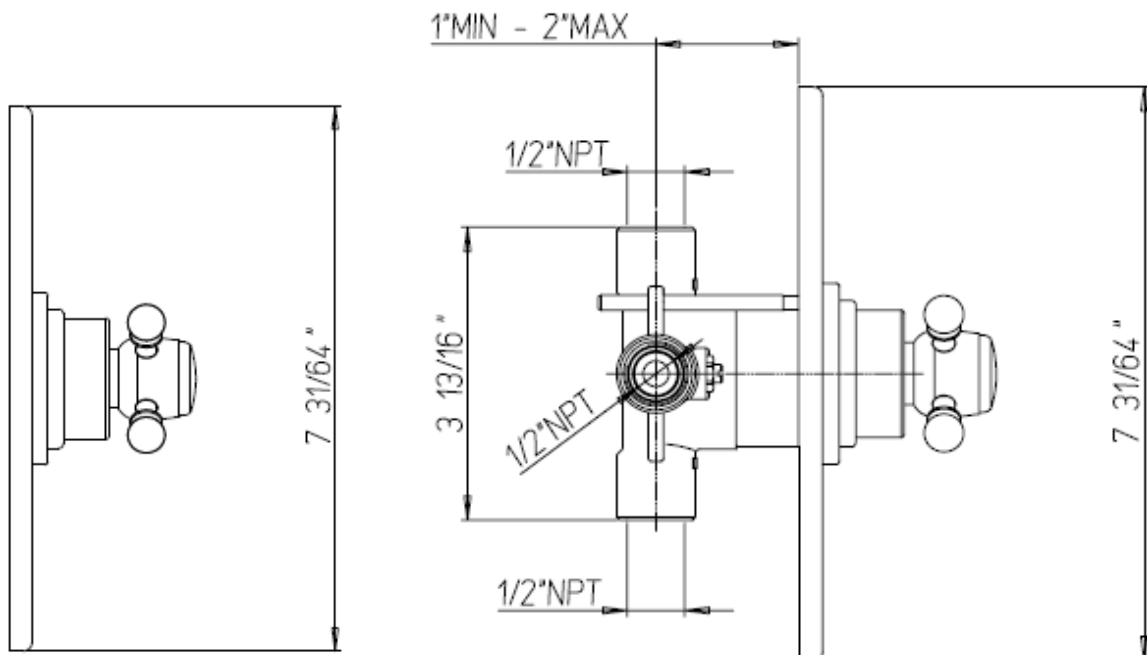

INSTALLATION DIMENSIONS

**Serie Caffè**

8868700

Pressure Balance Trim only

1-877-55-FORTIS (36784)

19701 Da Vinci  
Lake Forest, CA 92610

WWW.FORTISFAUCET.COM

**FORTIS.**  
PURO DESIGN ITALIANO