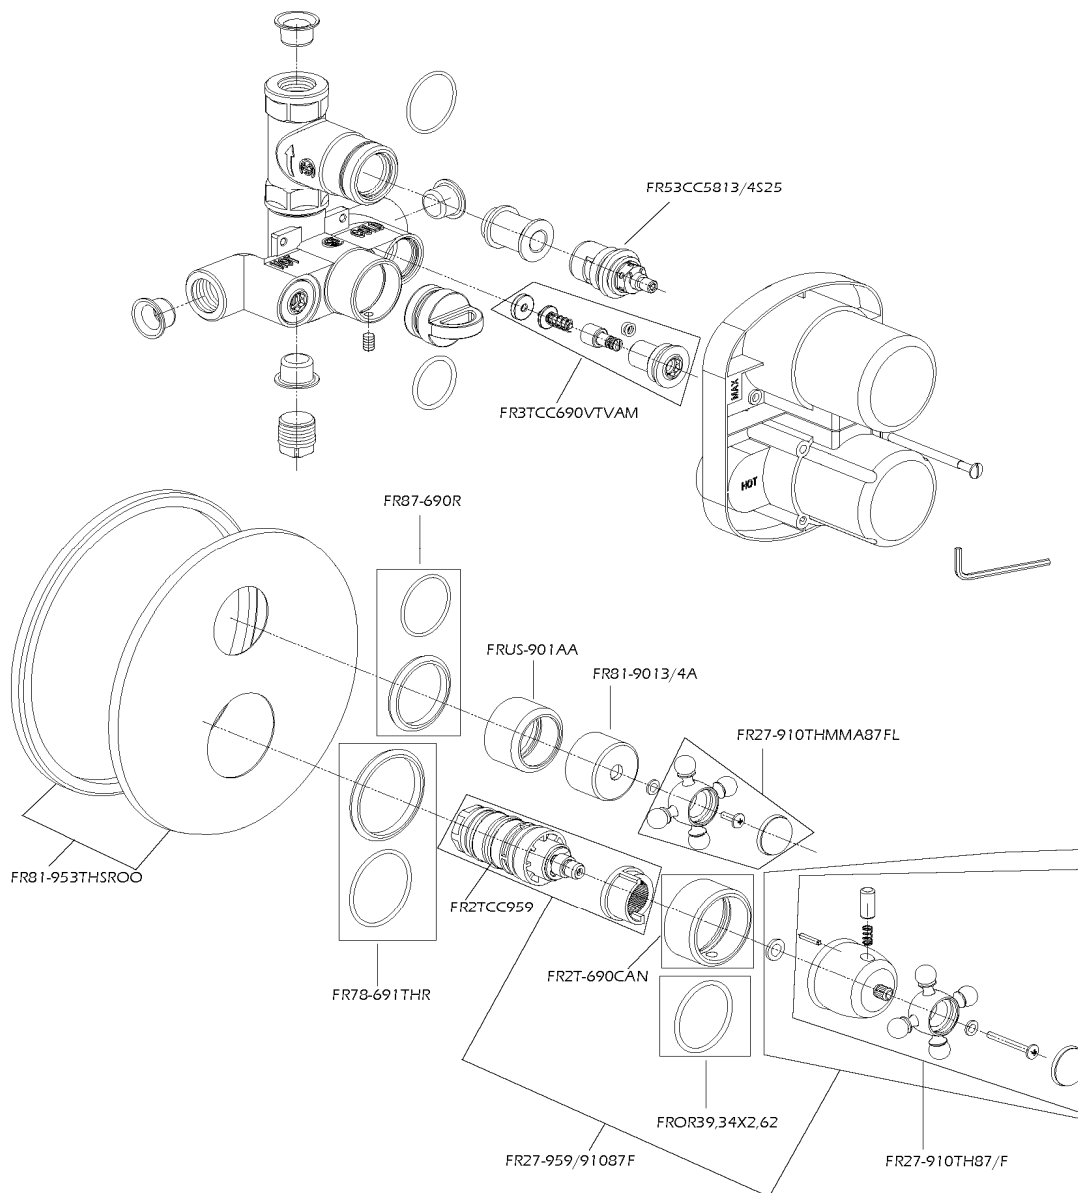

SPARE PARTS

Serie Caffè

8869000

1/2" thermostat valve with volume control

1-877-55-FORTIS (36784)

19701 Da Vinci
Lake Forest, CA 92610

WWW.FORTISFAUCET.COM

FORTIS.
PURO DESIGN ITALIANO