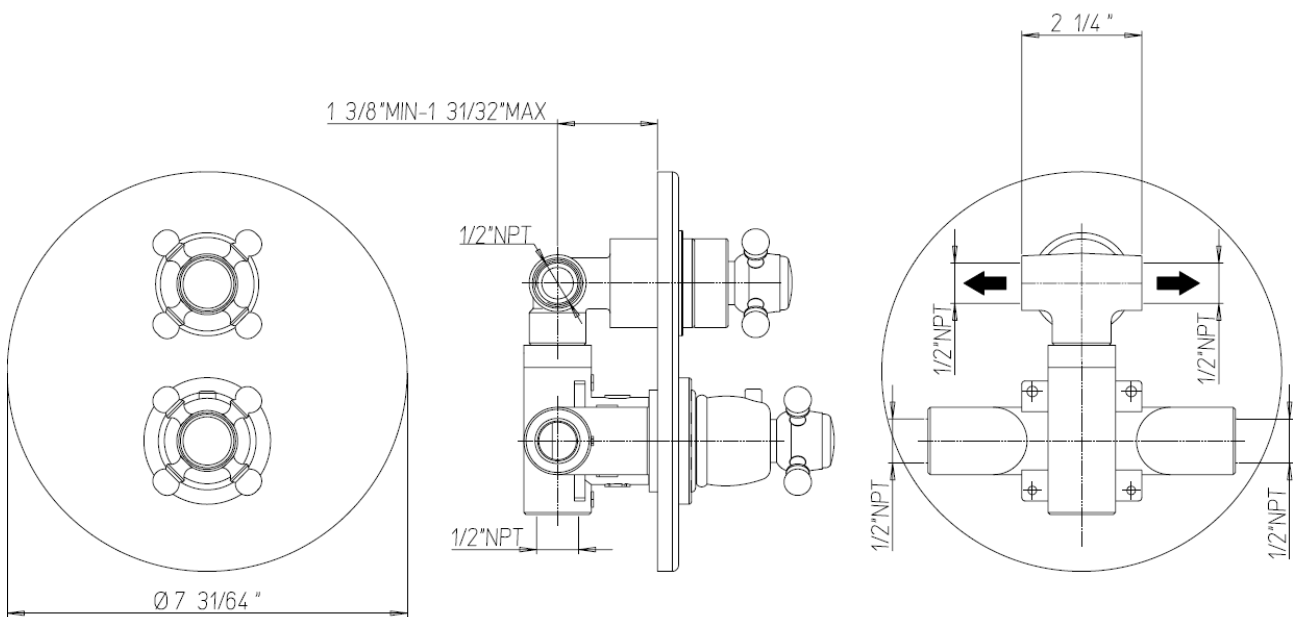

INSTALLATION DIMENSIONS

**Serie Caffè**

8869100

1/2" Thermostatic Valve with  
Diverter & Volume Ctrl Trim only

1-877-55-FORTIS (36784)

19701 Da Vinci  
Lake Forest, CA 92610

WWW.FORTISFAUCET.COM

**FORTIS.**  
PURO DESIGN ITALIANO