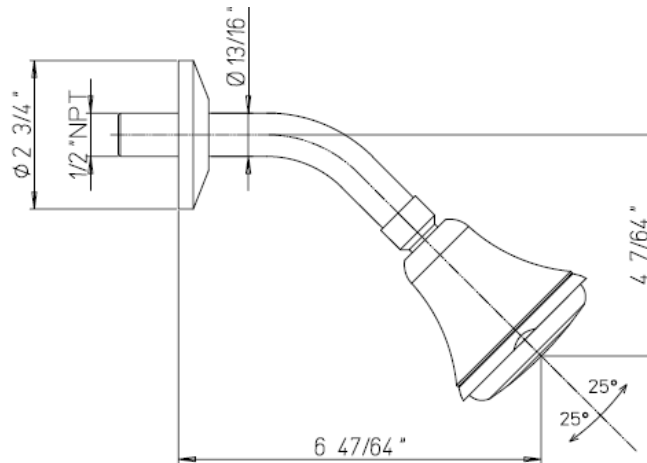

INSTALLATION DIMENSIONS

**Serie Caffè**

8869700

Pressure Balance Shower Trim only

1-877-55-FORTIS (36784)

19701 Da Vinci  
Lake Forest, CA 92610

WWW.FORTISFAUCET.COM

**FORTIS.**  
FURO DESIGN ITALIANO