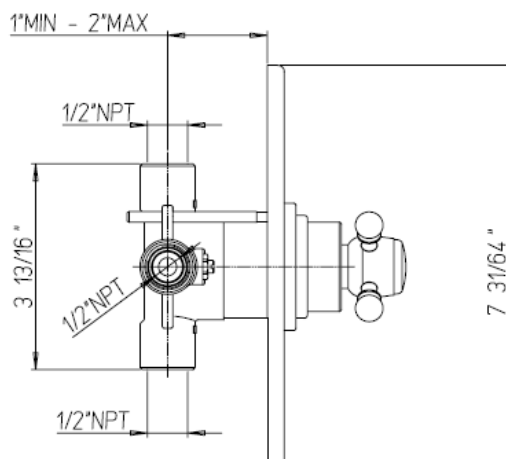

INSTALLATION DIMENSIONS

**Serie Caffè**

8869700

Pressure Balance Shower Trim only

1-877-55-FORTIS (36784)

19701 Da Vinci  
Lake Forest, CA 92610

WWW.FORTISFAUCET.COM

**FORTIS.**  
FURO DESIGN ITALIANO