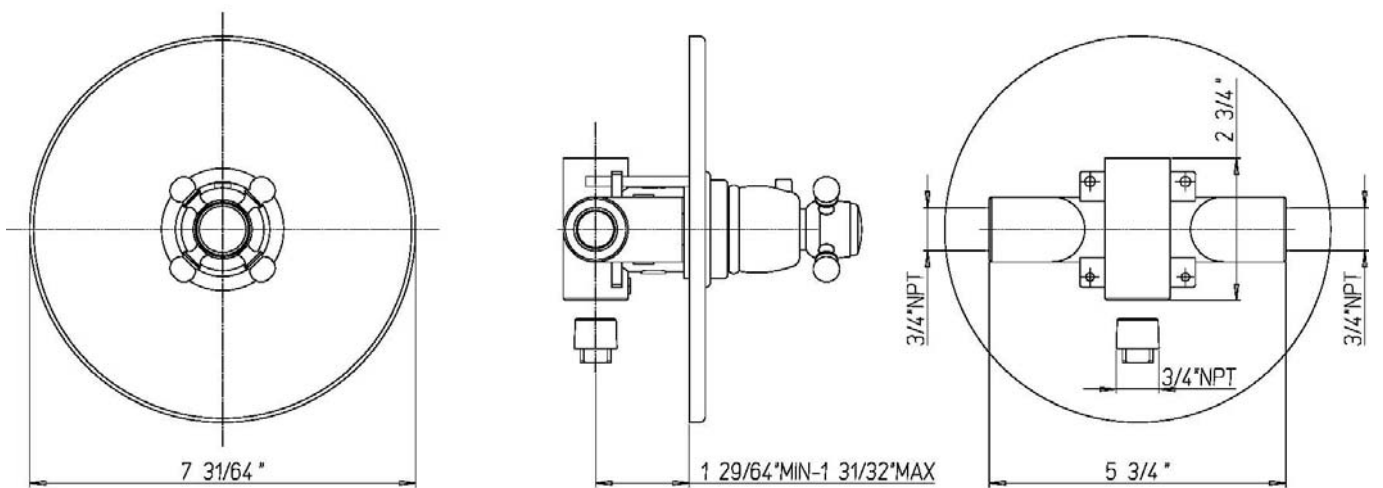

INSTALLATION DIMENSIONS

Serie Caffè

8871100

Thermostatic Trim Kit for 3/4" Valve

1-877-55-FORTIS (36784)

19701 Da Vinci
Lake Forest, CA 92610

WWW.FORTISFAUCET.COM

FORTIS.
PURO DESIGN ITALIANO