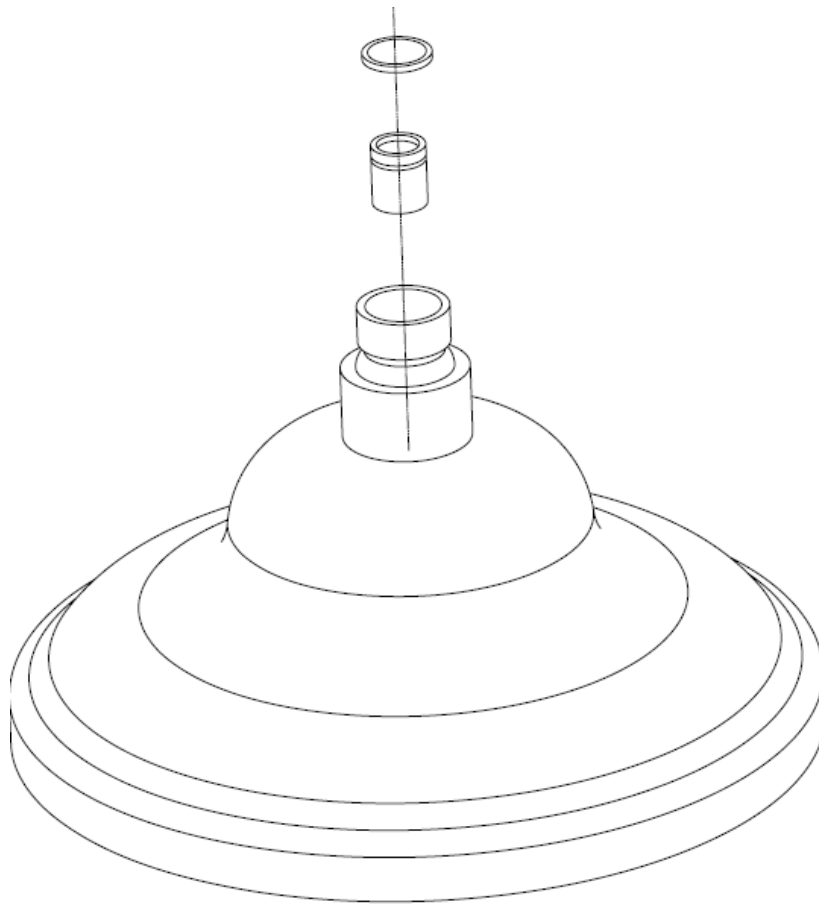

SPARE PARTS

Serie Caffè

88759JU

8" shower head

1-877-55-FORTIS (36784)

19701 Da Vinci
Lake Forest, CA 92610

WWW.FORTISFAUCET.COM

FORTIS.
FURO DESIGN ITALIANO