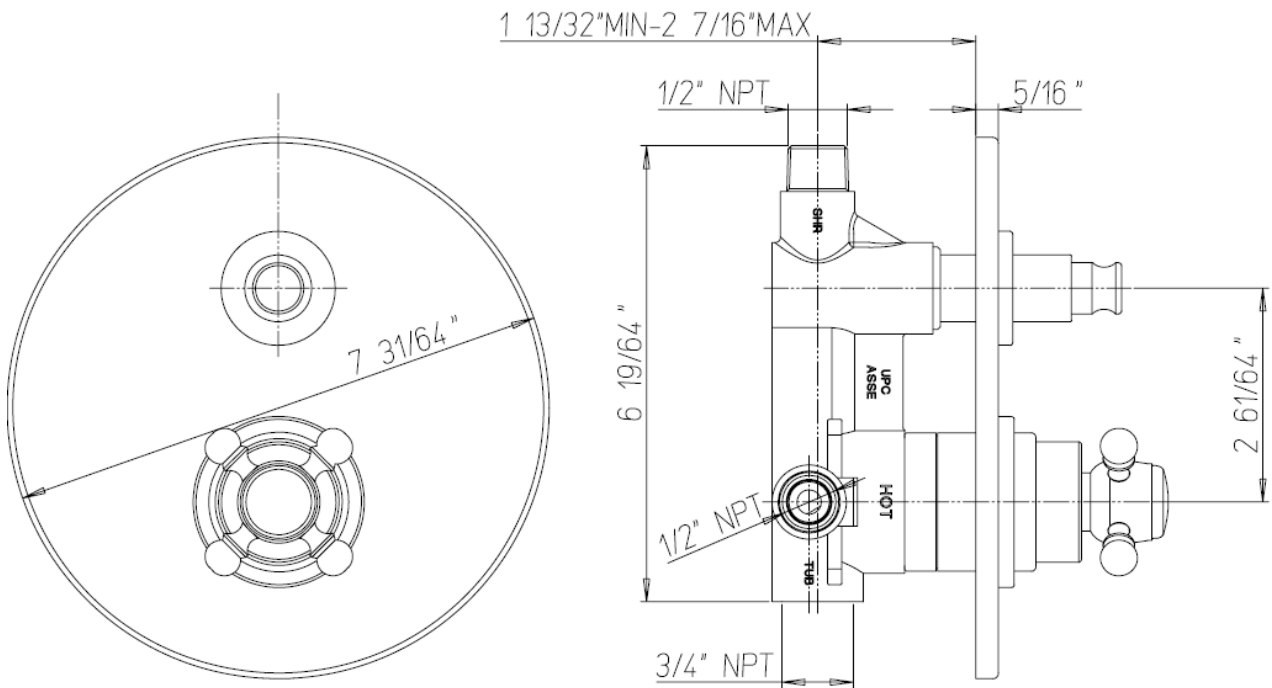

INSTALLATION DIMENSIONS

Serie Caffè

8878700

Pressure Balance Trim with diverter

1-877-55-FORTIS (36784)

19701 Da Vinci
Lake Forest, CA 92610

WWW.FORTISFAUCET.COM

FORTIS.
PURO DESIGN ITALIANO