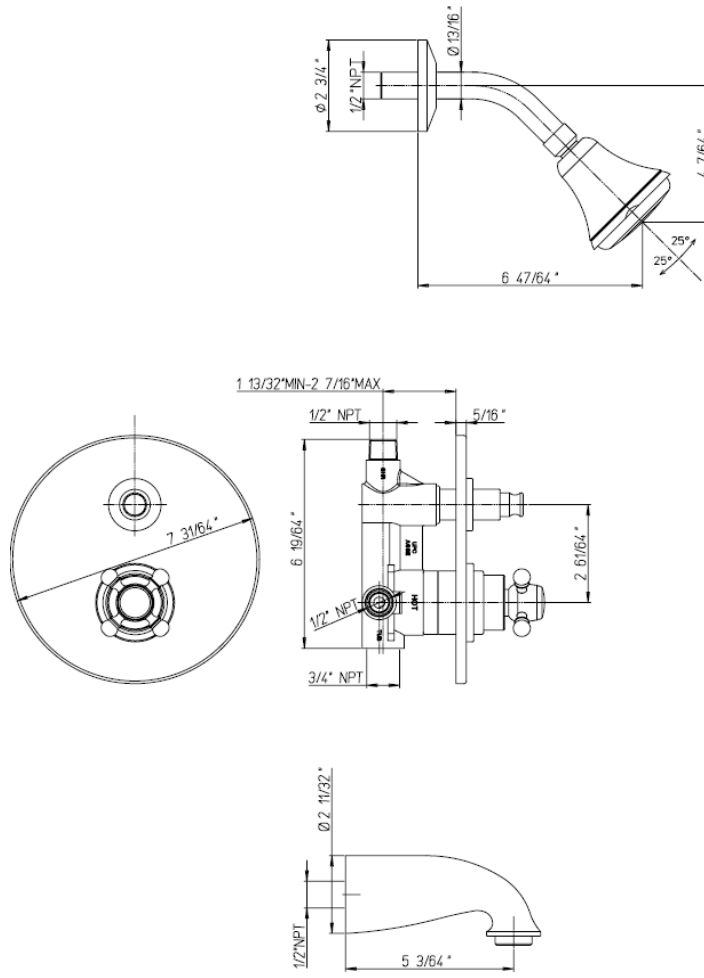

INSTALLATION DIMENSIONS

Serie Caffè

8879700

Pressure Balance Tub & Shower
Trim only

1-877-55-FORTIS (36784)

19701 Da Vinci
Lake Forest, CA 92610

WWW.FORTISFAUCET.COM

FORTIS.
PURO DESIGN ITALIANO