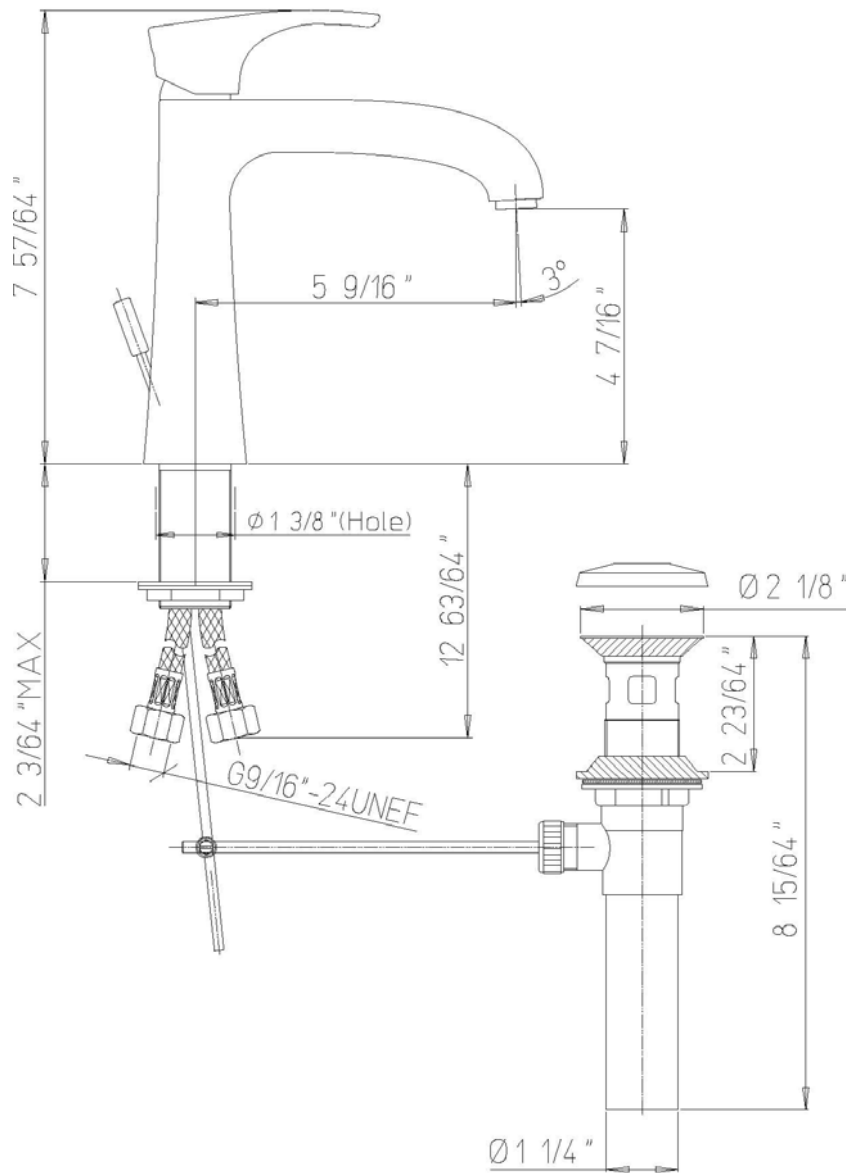

INSTALLATION DIMENSIONS

**Serie San Marco**

8921100

Single Control Lavatory

1-877-55-FORTIS (36784)

19701 Da Vinci  
Lake Forest, CA 92610

WWW.FORTISFAUCET.COM

**FORTIS.**  
FURO DESIGN ITALIANO