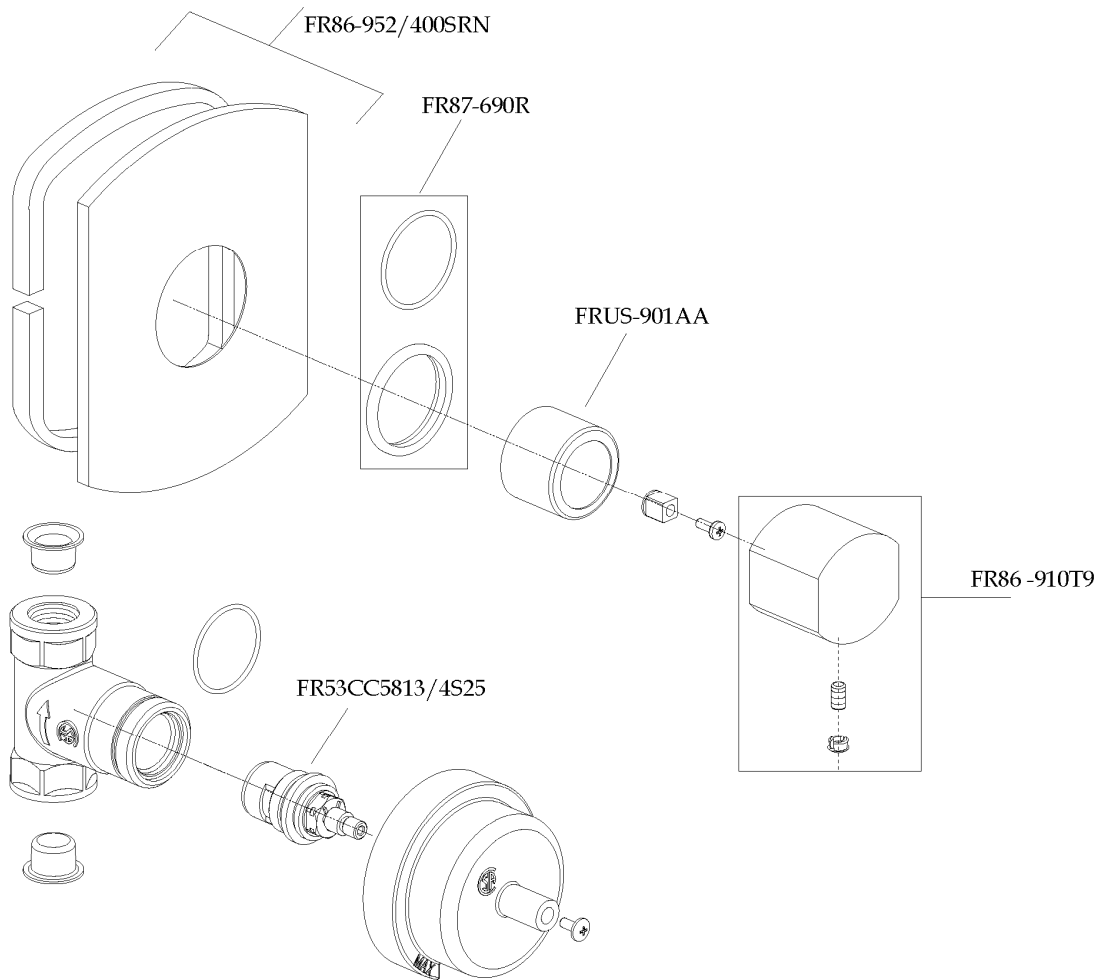

SPARE PARTS

**Serie San Marco**

8940200

1/2" Volume Control

1-877-55-FORTIS (36784)

19701 Da Vinci  
Lake Forest, CA 92610

WWW.FORTISFAUCET.COM

**FORTIS.**  
PURO DESIGN ITALIANO