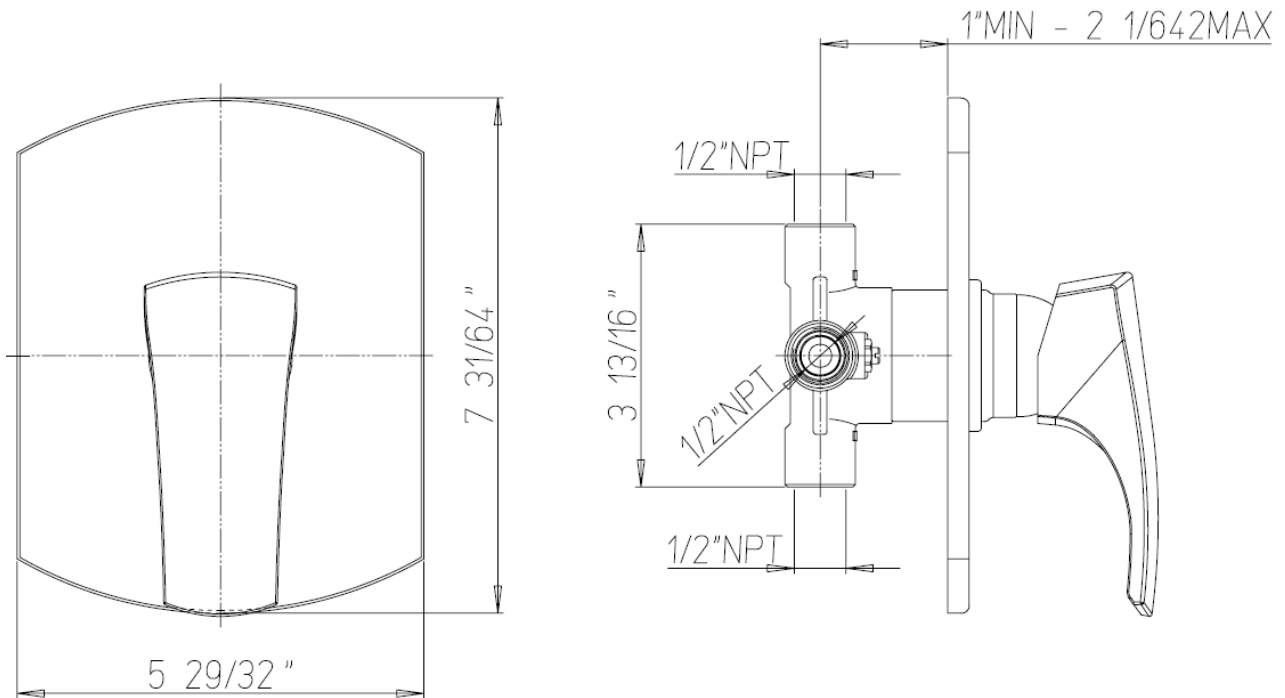

INSTALLATION DIMENSIONS

Serie San Marco

8968700

Pressure Balance Trim Only

1-877-55-FORTIS (36784)

19701 Da Vinci
Lake Forest, CA 92610

WWW.FORTISFAUCET.COM

FORTIS.
PURO DESIGN ITALIANO