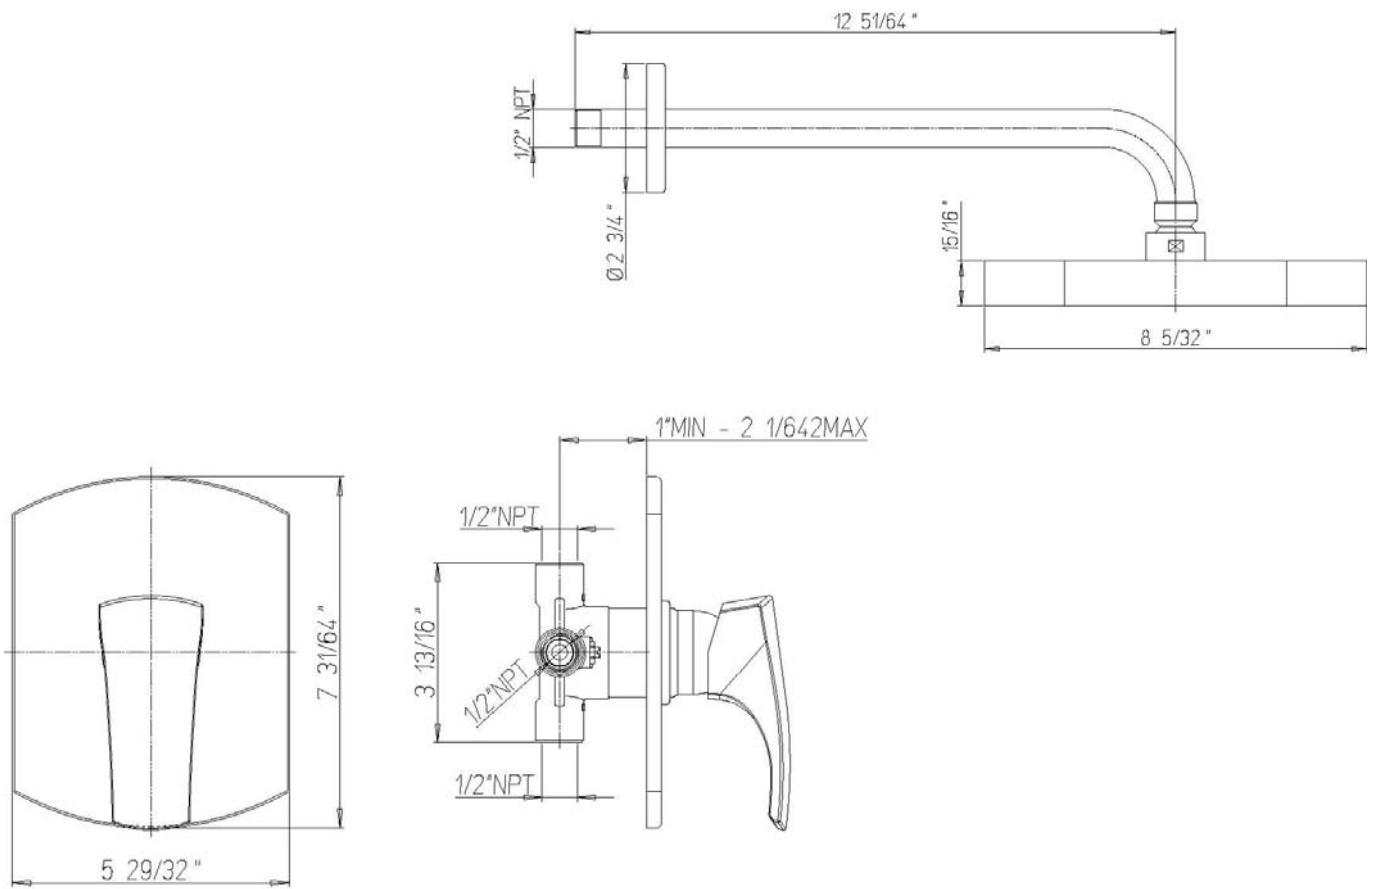

INSTALLATION DIMENSIONS

Serie San Marco

8969700

Pressure Balance Shower Trim Only

1-877-55-FORTIS (36784)

19701 Da Vinci
Lake Forest, CA 92610

WWW.FORTISFAUCET.COM

FORTIS.
PURO DESIGN ITALIANO